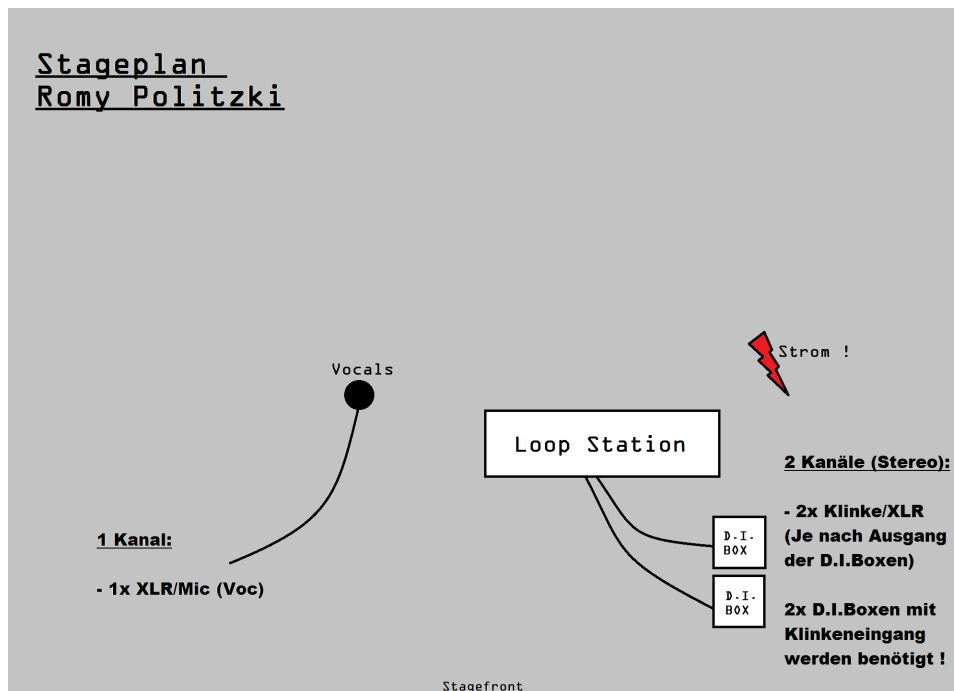

TECHNICAL RIDER

!!! ROMY POLITZKI !!!
FEMALE SINGERSONGWRITER
LOOPPOP

1. BESETZUNG:

ROMY POLITZKI - VOCALS, GUITAR, LOOPSTATION

2. STAGEPLAN:

} **WICHTIG !!!**

-2X D.I. BOXEN WERDEN BENÖTIGT !

3. KANÄLE:

-1X XLR (FÜR HAUPTGESANG)
-2X KLINKE UND/ODER XLR
(JE NACH D.I. BOXEN // FÜR AUSGANG LOOPSTATION STEREO)

!!! GITARRE LÄUFT ÜBER LOOPSTATION UND BENÖTIGT DAHER KEINE SEPERATEN KANAL !!!

4. MONITORING:

!!! NUR ÜBER UHF WIRELESS
INEAR-SYSTEM (LD SYSTEMS MEI
100 G2)