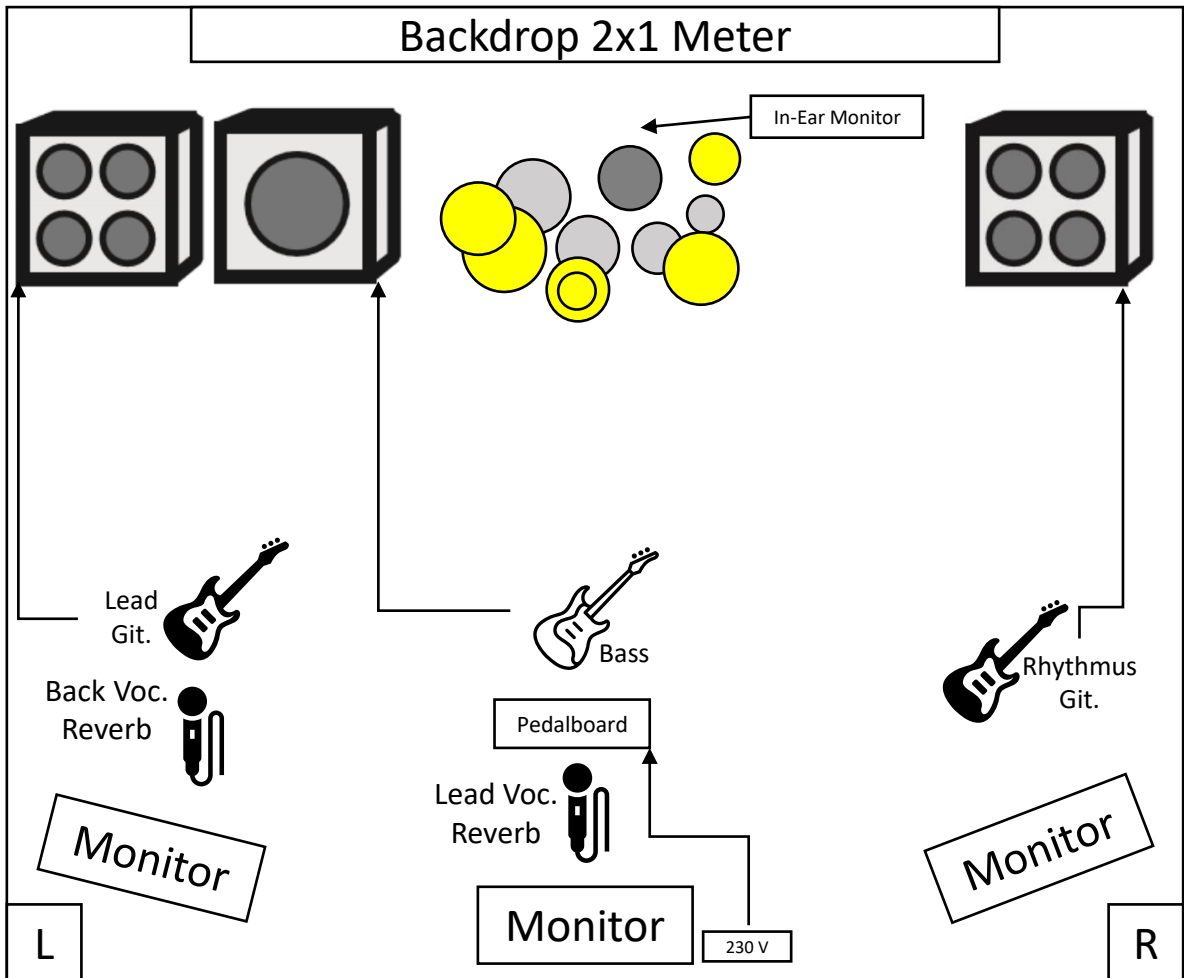

# Lebensstille

Lebensstille Tech Rider

- In Ear Monitoring beim Drummer über Klinkenanschluss
- Verstärker Top-Teile, Gesangsmikros + Stative und In-Ears des Drummers werden selbst mitgebracht
- Backdrop rundum im Abstand von 50cm geöst