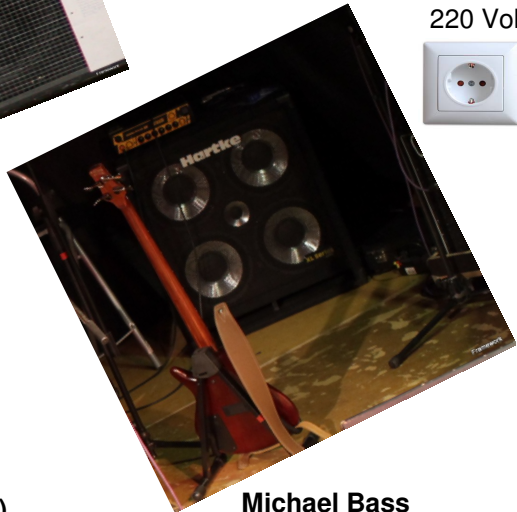

Monitor 1 ( Aux 2 )

Monitor 2 ( Aux 1 )

**Holger E. / Ak. Git**  
**D.I on Board**  
**1\* Mic: SM57**  
Chan: 11/ 12

**InEarM ( Aux 7 )**  
**VOC Holger**  
**SM 58**  
Chan: 16  
**Signal XLR**

**InEarM ( Aux 8 )**  
**VOC Jasmin**  
**SM 58**  
Chan: 15  
**Signal XLR**

Monitor 3 ( Aux 3 )

**Oliver Keyboard**  
**2\* D.I Boxen on Board**  
Chan: 13+14  
**Signal 2\* XLR**  
**InEarM ( AUX 4 )**

**Drums**  
**Michael**  
**1\* Pad D.I ( mono )**  
**8\* Mic**  
Chan: 1-9  
**Signal XLR**  
**InEarM ( AUX 5 )**