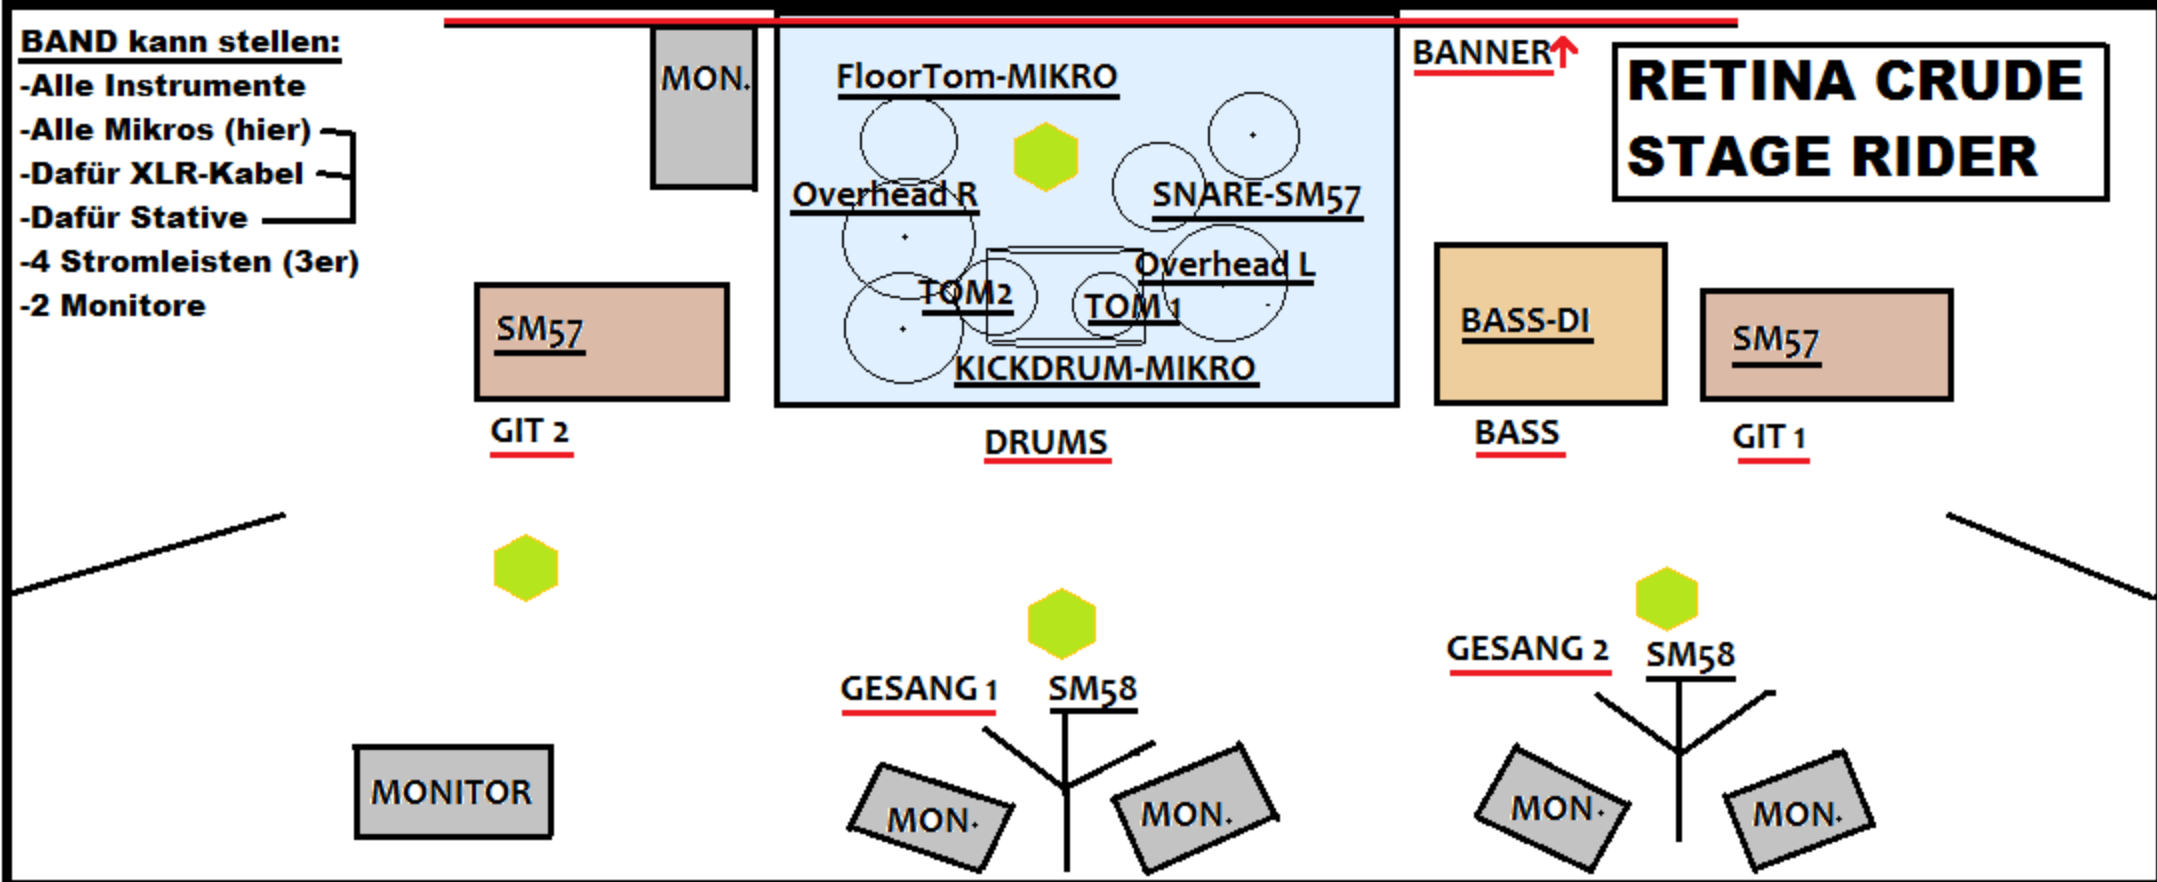

BAND kann stellen:

- Alle Instrumente
- Alle Mikros (hier)
- Dafür XLR-Kabel
- Dafür Stative
- 4 Stromleisten (3er)
- 2 Monitore

BANNER↑

**RETINA CRUDE
STAGE RIDER**

BÜHNE

1-Kick, 2-Snare(oben), 3-Floor, 4-Tom2, 5-Tom1, 6-OH L, 7-OH R, 8-BassDI, 9-Git1, 10-Git2, 11-Gesang1, 12-Gesang2