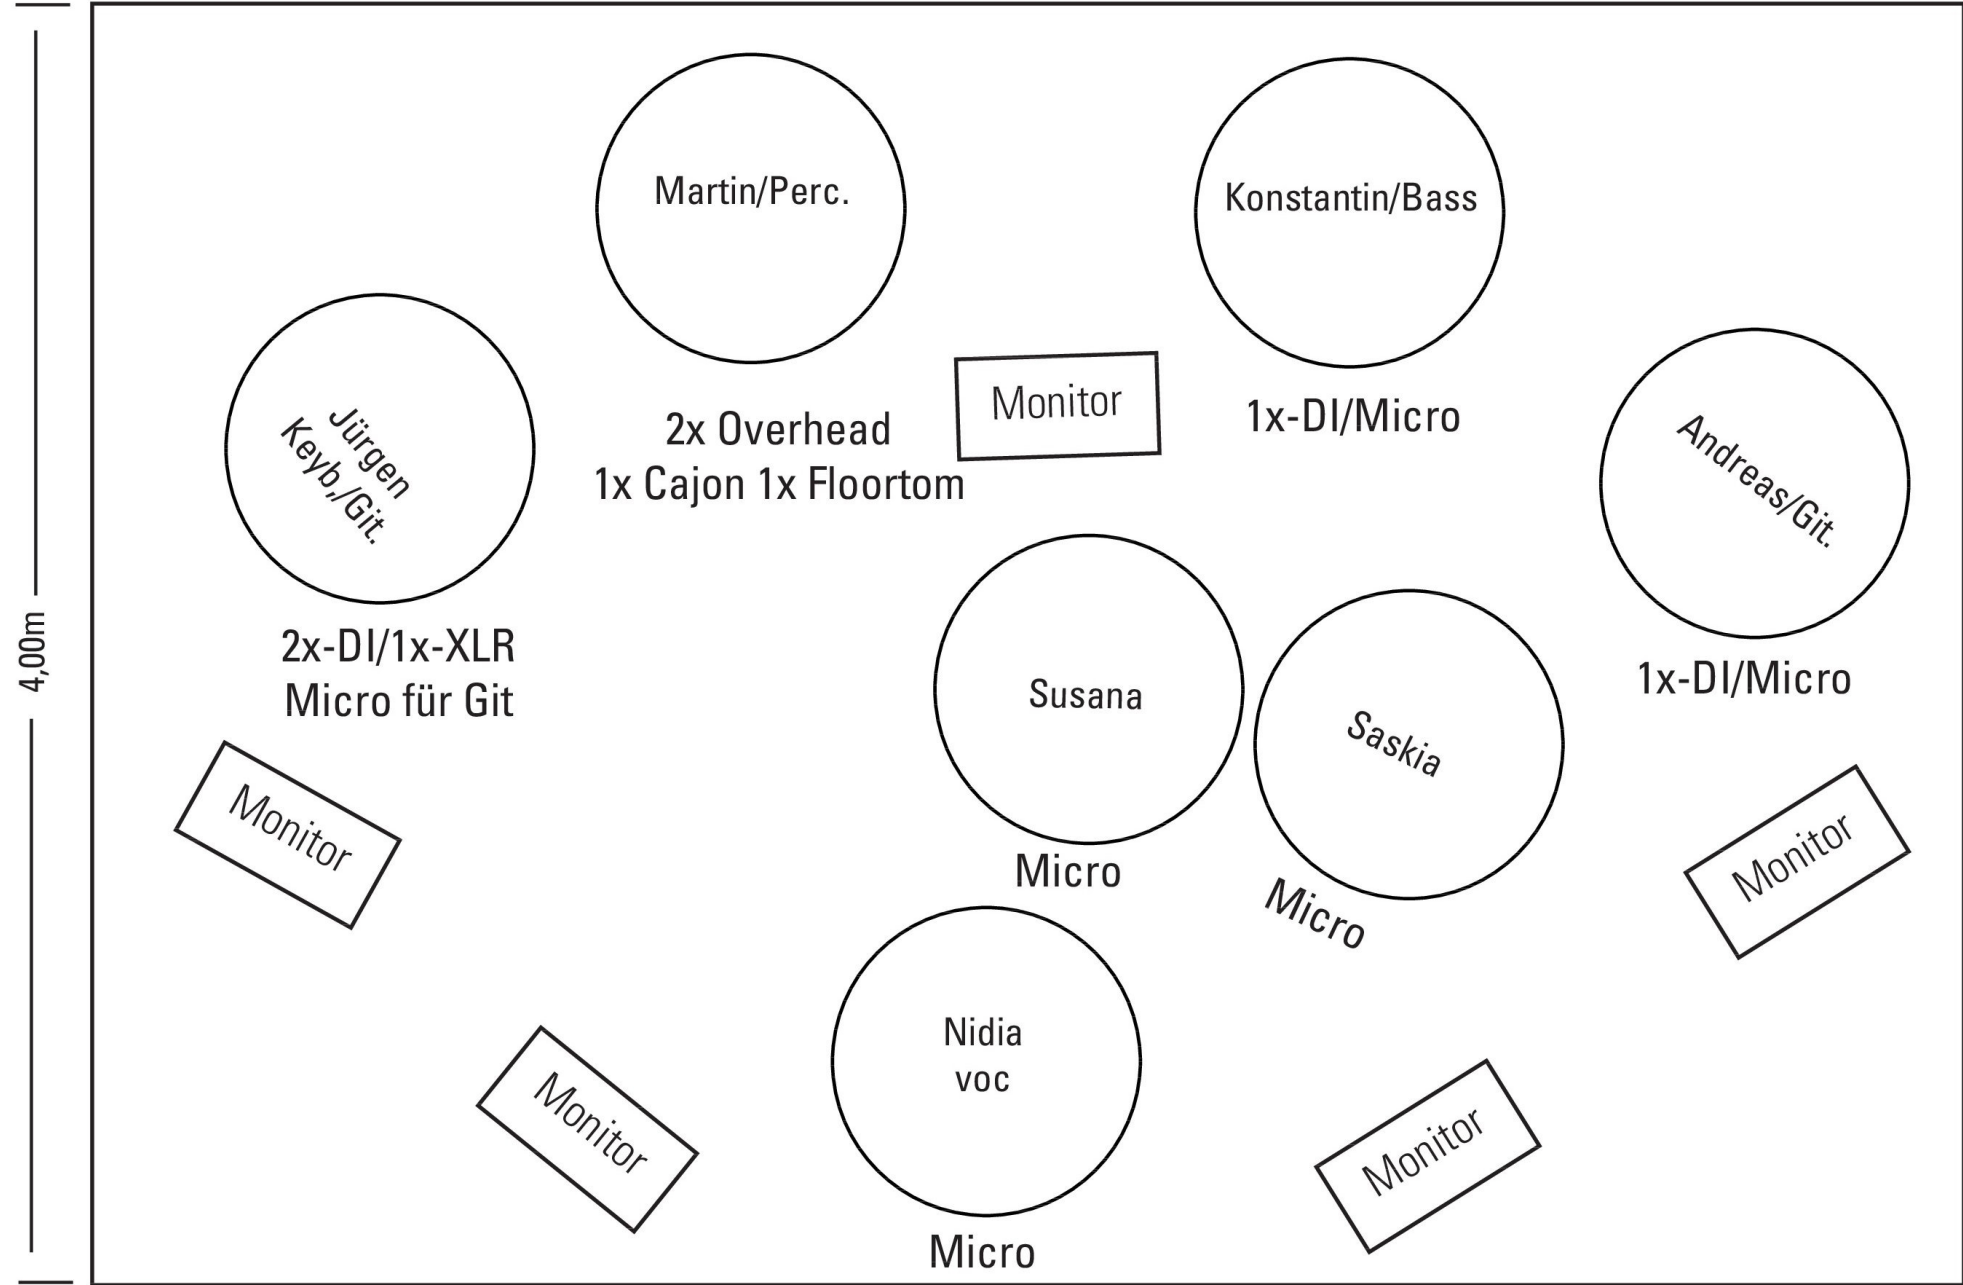

6,00m

4,00m

Gewünschte Bühnengröße 6,00m x 4,00m x 0,30m
Ausreichend Licht