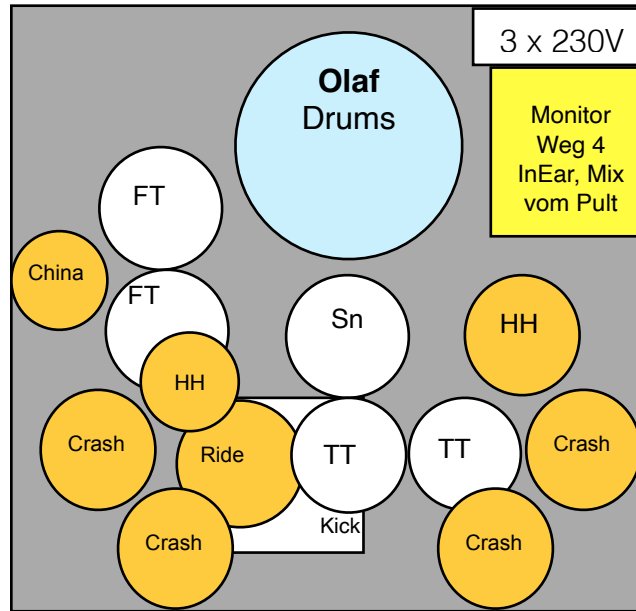

Traverse für Backdrop B=3,00

InEar Sender
Richard /Sandra.
Mix vom Pult
D-Wall uses no
INEAR SPLITTER!

Martin
Bass Amp
Mesa Boogie
400W 4x10,1x15

Drumriser min 2,00x2,00

Line 6 HELIX
XLR Out

3 x 230V

Monitor
Weg 3
InEar

TC-Helicon
VoiceLive3

3 x 230V

Monitor
Weg 2
InEar

Pedal Board

3 x 230V

Monitor
Weg 1

D-WALL Bühnenplan

Bei Rückfragen Olaf 0172-9381885 Richard 0162-5831817 Martin 0172-1594429 Sandra 0160-4221809