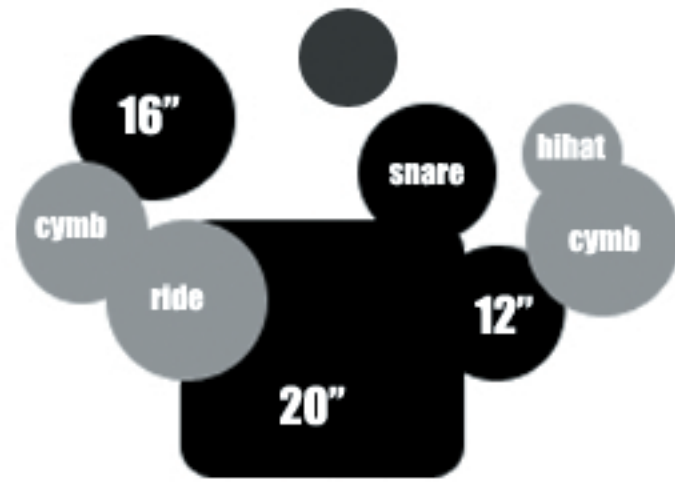

git box 4x12

bassamp
+ box

git box 4x12

Hella Comet - stageplan

VOX