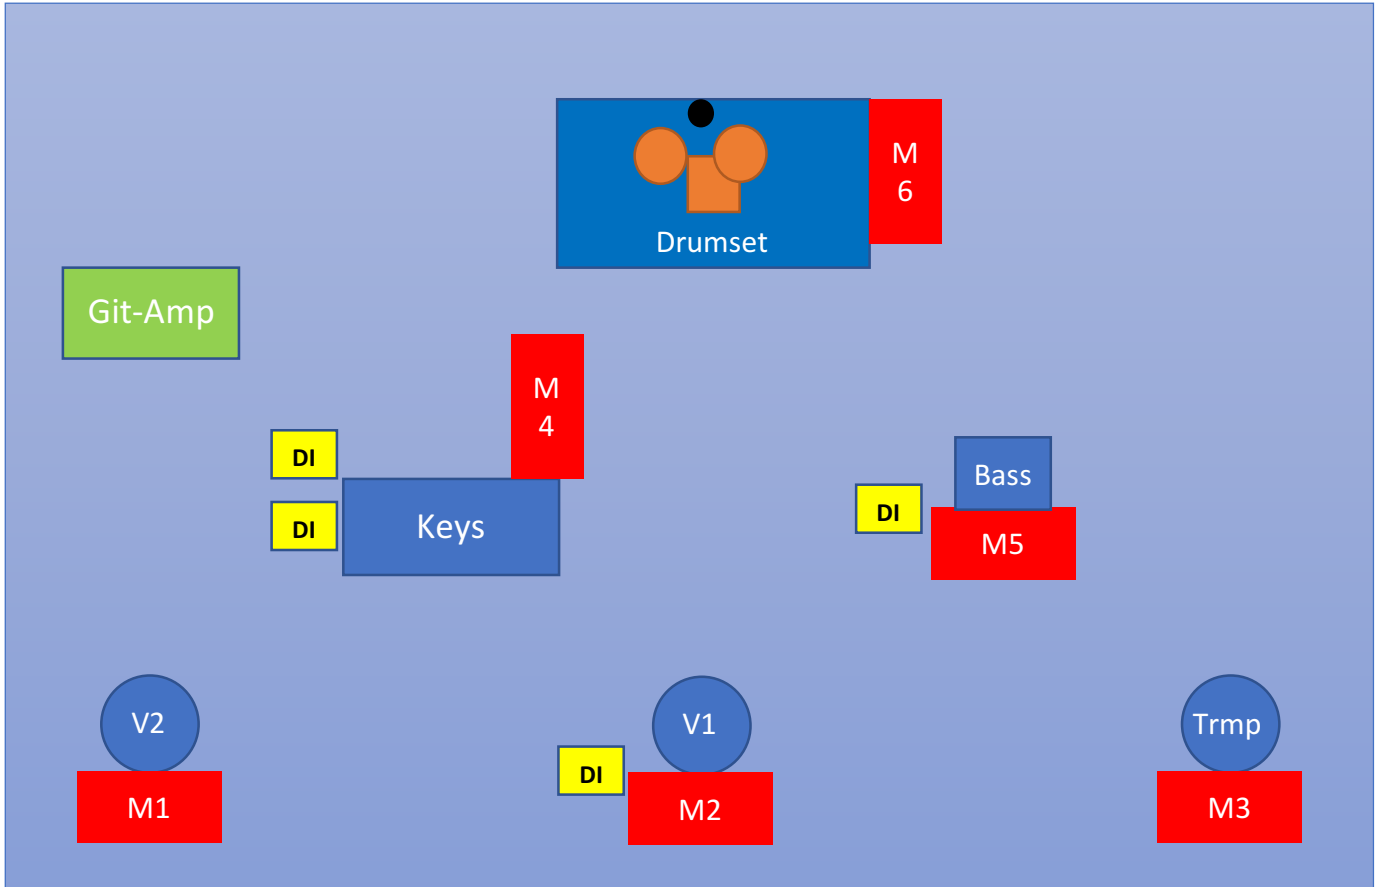

## TECHNICAL-RIDER PAPA JULIUS & ZION NEXUS

### Stageplot

### Wedges & Instruments

Wedge	Instrument	Person
<b>M1</b>	Vox 2 / Gitarre	Levin
<b>M2</b>	Vox 1 / Laute	Papa Julius
<b>M3</b>	Trumpet / Vox 3	Torsten
<b>M4</b>	Keys	Carsten
<b>M5</b>	Bass	Ana
<b>M6</b>	Drums / Vox 4	Alex

## Channel List

<b>Ch.</b>	<b>Input</b>	<b>Microphone</b>	<b>Insert</b>	<b>Electricity</b>	<b>Commentary</b>
<b>1</b>	Bassdrum	beta52, e602 o. d6	gate, comp		
<b>2</b>	Snare	SM57	comp		
<b>3</b>	Tom1	e904 o. d2	gate, comp		
<b>4</b>	Tom2	e904 o. d2/4	gate, comp		
<b>5</b>	Tom3	e904 o. d4/6	gate, comp		
<b>6</b>	Hihat	Condensator (z.B. NT5)			
<b>7</b>	Overhead L	Condensator (z.B. mk012)			
<b>8</b>	Overhead R	Condensator (z.B. mk012)			
<b>9</b>	Bass	Di oder XLR out	comp	1	
<b>10</b>	Git	e906 o. SM57		3	
<b>11</b>	Laute (Korlegonor)	DI active	comp		
<b>12</b>	Keyboard Microkorg	Di Mono		1	
<b>13</b>	Keyboard Nord	Di Stereo L		1	
<b>14</b>	Keyboard Nord	Di Stereo R			
<b>15</b>	Trumpet	MD421 o. SM57			Stativ ohne Galgen
<b>16</b>	Main Vocal	Beta58, SM58 o. e945	comp		
<b>17</b>	Voc git	SM58	comp		
<b>18</b>	Voc trmp	SM58	comp		
<b>19</b>	Voc drums	SM58 o. beta52	comp		