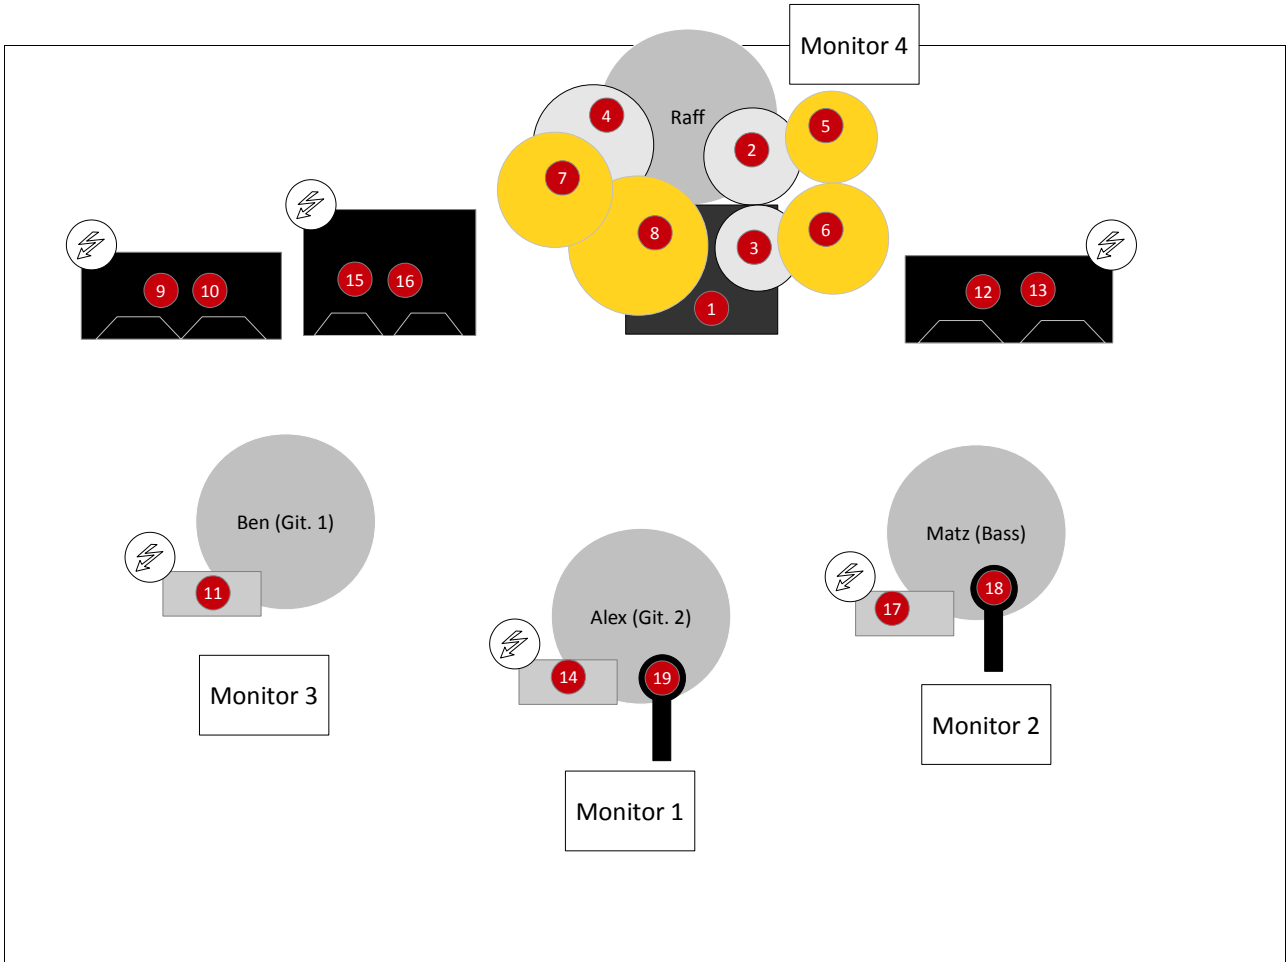

# Stageplan

## Technical Rider

<b>Drums</b>			
1	Bass Drum	22x18	
2	Snare	14x6,5	
3	Tom 1	12	
4	Tom 2	16	
5	Hi-Hat	14	
6	Crash 1	18	
7	Crash 2	16	
8	Ride	20	
<b>Gitarre 1</b>			
9	Box	4x10	
10	Amp	Marshall DSL 100 watt, Röhre	
11	Effektboard		
<b>Gitarre 2</b>			
12	Box	4x10	
13	Amp	Orange 50 watt, Röhre	
14	Effektboard		
<b>Bass</b>			
15	Box	4x8	
16	Amp	Gallien Krueger GT700RB-II	
17	Effektboard	Overdrive	
<b>Vocals</b>			
18	Background vocal		Kompressor, Hall, Delay
19	Lead vocal		Kompressor, Hall, Delay