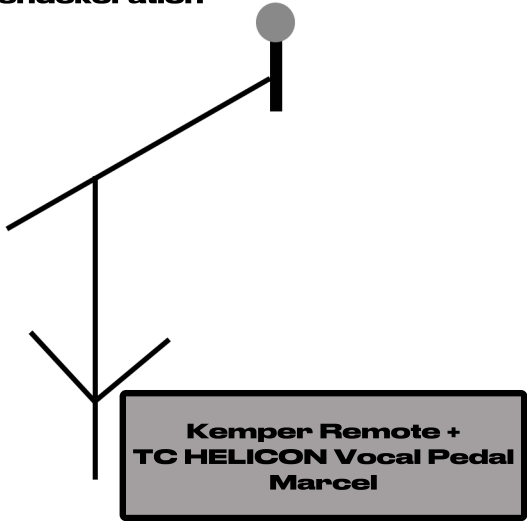

Kemper
Rack

4x Power

Die Band nutzt
4 Vintage Stehlampen
als Bühnendekoration

2x Power

2x Power

2x Power

Gesamte Anschlussleistung unter 1kW