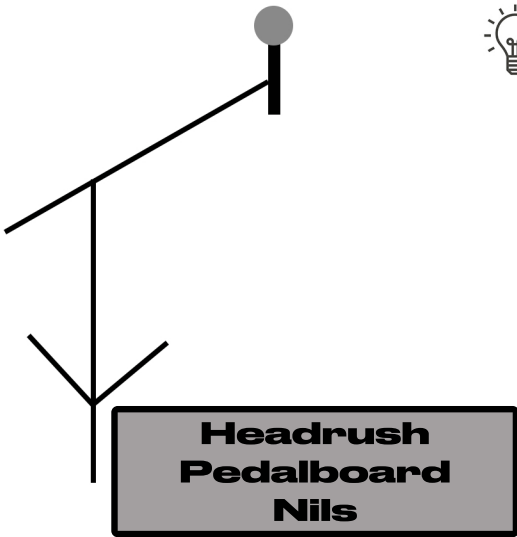

Kemper
Rack

4x Power

Die Band nutzt
4 Vintage Stehlampen
als Bühnendekoration

2x Power

2x Power

2x Power

Gesamte Anschlussleistung unter 1kW