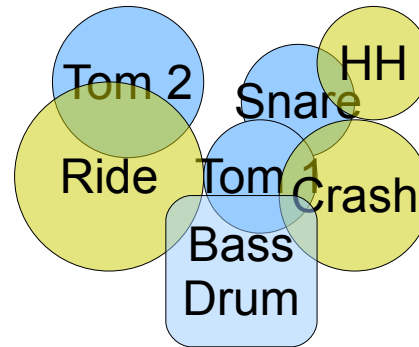

Forkupines

Techrider 1.0

Stand: 1.7.2013

Christian
Drums

Monitor

1x
Strom

1 dyn. Mic

1x
Strom

Skotty
Vocals + Gitarre
Top: Orange AD30
Box: Hayden 2x12
Effekte: Tuner,
Chorus, Overdrive,
Delay (Pedalboard)

1x
Gesangsmic

Jens
Bass
Top: Ampeg PF500
Box: Hartke 4x10
Bassabnahme über
D.I.Out am Amp
Effekte: Tuner,
Overdrive, Distortion

1x
Strom

1x
Strom