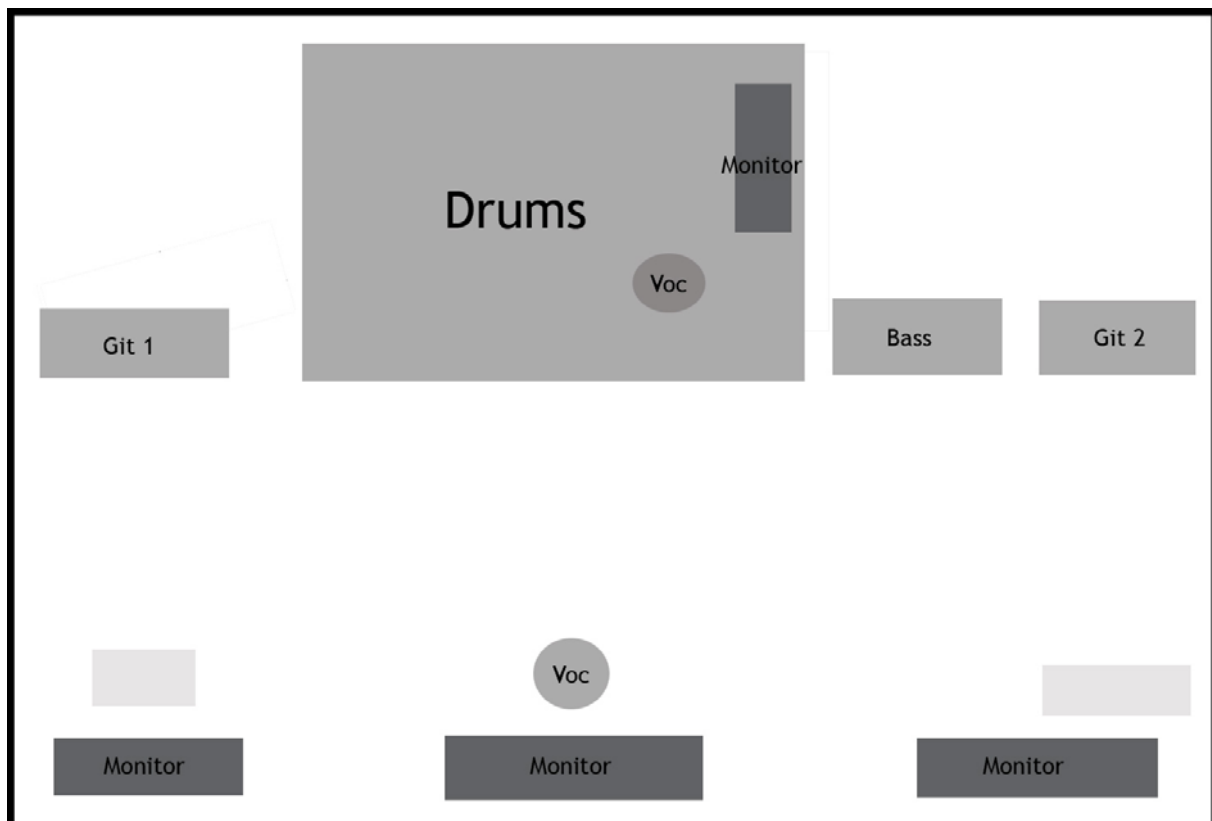

Gig Rider BULLGINE

Stand: 07/2013

TECHNIK

Besetzung:

- Gitarre 1
- Gitarre 2
- Gesang
- Bass
- Drums + Gesang

Je nach rechtzeitiger vorheriger Absprache stellt die Band die ganze Backline (Schlagzeug, 2x Gitarrenverstärker, Bassverstärker) oder bringt Becken, Snare, Fußmaschine, Drumhocker, Basstopfteil, 1x Gitarrentopfteil und 1x Gitarrencombo mit. In letzteren Fall werden ein Schlagzeug inkl. Hardware, sowie eine Bassbox und eine Gitarrenbox vom Veranstalter gestellt. Eine dem Veranstaltungsort angemessene PA-Anlage, außerdem Mikrofone, Mikrofonständer, Verkabelung, Lichtanlage und ausreichende Stromversorgung stellt in jedem Fall der Veranstalter.