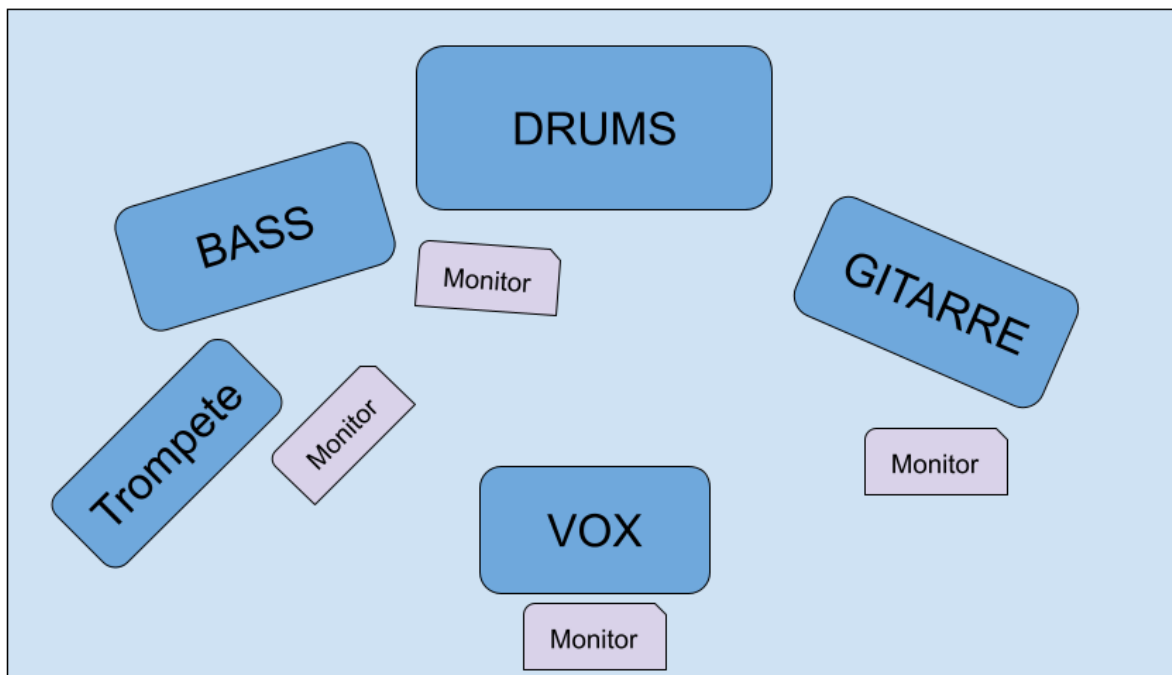

## Technical Rider

### Besetzung:

Vox (Emilie Nguimba)  
Drums (Phil Eulgem)  
Trompete (Lea Wittkopf)  
Bass (Karl Fröhlich)  
Gitarre (Jascha Hautkappe)

### Channel List

Bass Drum	
Snare	
High Tom	
Floor Tom	
Hi-Hat	
2x Crash	
1x Ride	
Bass	DI/Klinke
Gitarre	DI/Klinke
Vox (Roland VT-4)	DI/Klinke (Mono)
Loop Station (Boss RC505) → VOX	DI/Klinke (Stereo)
Trompete (SM58)	
Flügelhorn (Sennheiser)	