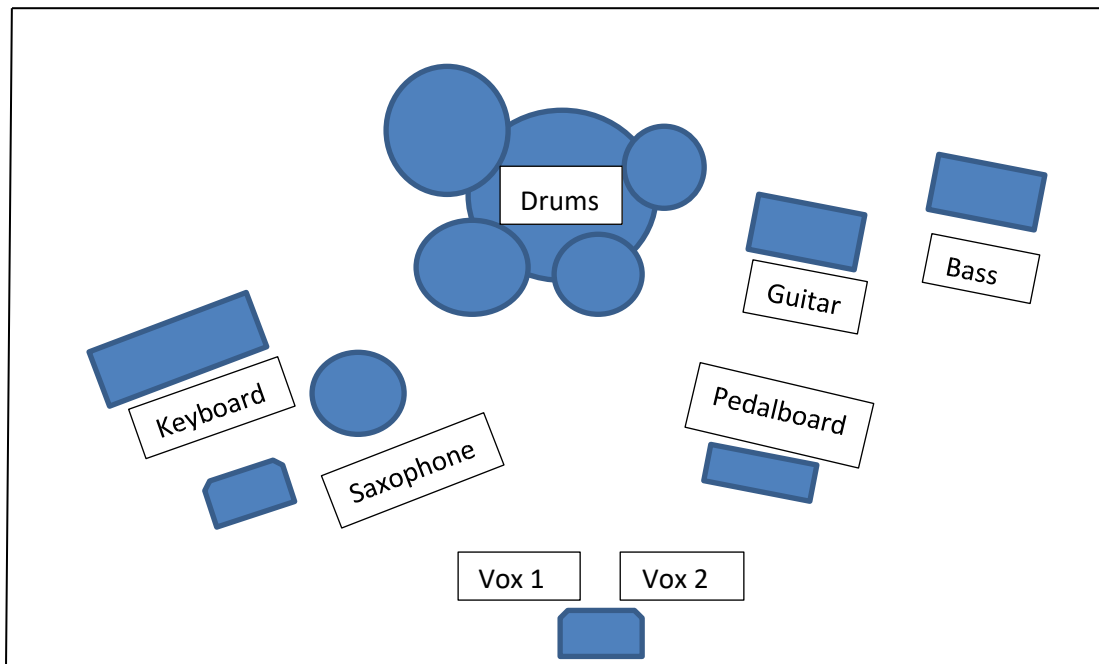

Technical Rider EINS.

Legende

Channel Liste

Kanal	Instrument	Abnahme
1	Bass Drum	Mikro/XLR
2	Snare	Mikro/XLR
3	Bass	XLR/Mirko
4	Keyboard	Klinke/DI Box
5	Gitarre	Mikro/XLR
6	Vox 1	Mikro/XLR
7	Vox 2	Mikro/XLR
8	Saxophon	Mikro/XLR

Anmerkung:

Mikrofone für Gesang/Drums/Gitarre/Saxophon können wir selber stellen. Bei Bedarf können auch die PA und die Overheads von uns gestellt werden.