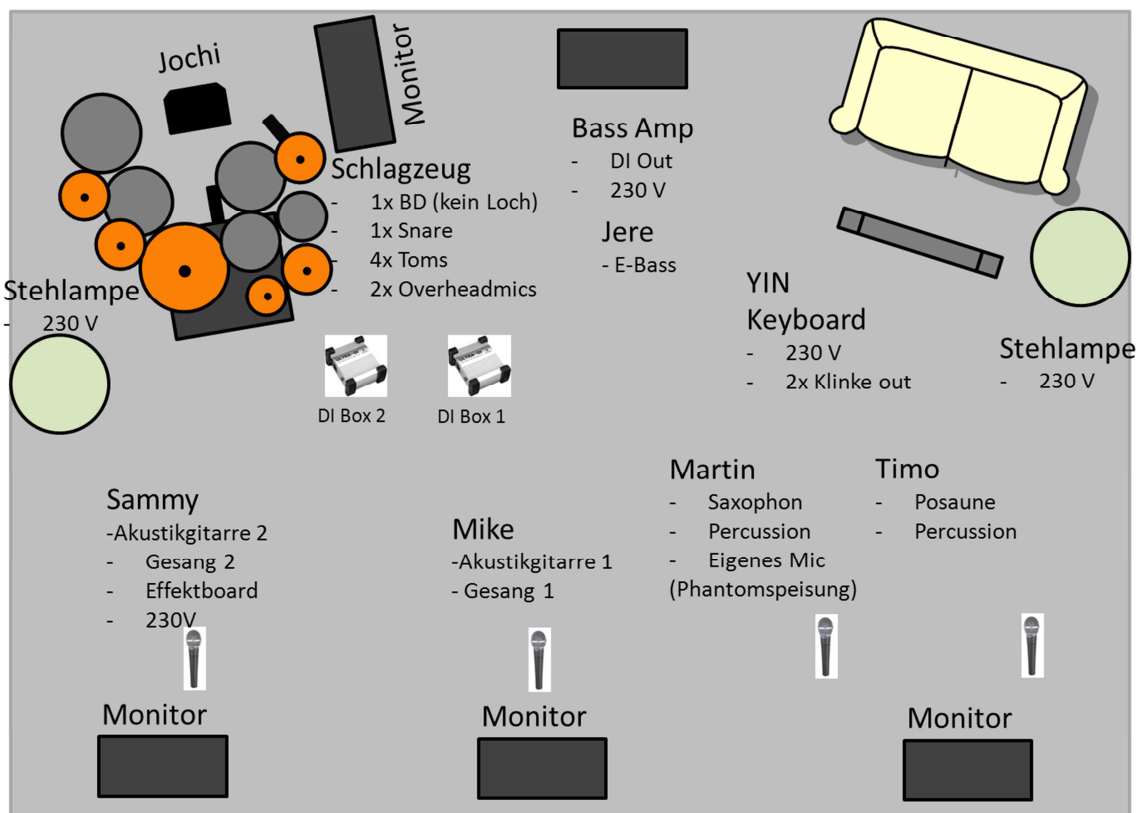

Canape

Technikrider

Die Band besteht aus 7 Musikern:

2x Gesang
2x Akustikgitarre
1x E-Bass
1x Schlagzeug
1x Saxophon
1x Keyboard
1x Posaune

Mike Möller	- Gesang/Gitarre
Samuel Bruder	- Gitarre / Gesang
Jere Blum	- Bass
Jochi Wilhelm	- Schlagzeug
Martin Gasser	- Saxophon
Yin	- Keyboard
Timo	- Posaune

Elektro:

1x 230V/50 Hz – 16 A (ohne Licht)

Bühnenaufbau (Flexibel)

Kontakt:

Joachim Wilhelm
Canape@gmx.de
0176 80238395