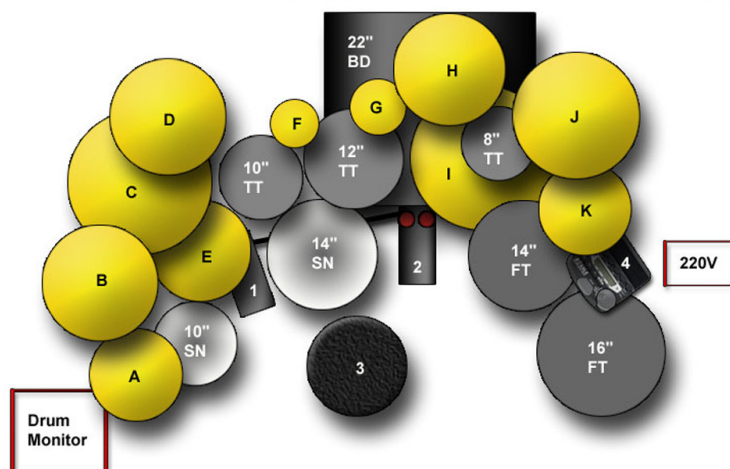

Stage Backline Drums (Details)

TAMA Starclassic Bubinga oder YAMAHA Power Recording 9000

- 08" x 07" Tom
- 10" x 08" Tom
- 12" x 09" Tom
- 14" x 14" Floor Tom
- 16" x 16" Floor Tom
- 14" x 05" Snare (DW John Craviotto Signature)
- 10" x 05" Side Snare (Pearl Firecracker)
- 22" x 18" Bass Drum

Technik

- Behringer Kopfhörerverstärker
- In Ear System mit Kabel
- Eigener 4-Kanal Submixer
- MP3 Player für Playbacks
- TAMA Rhythm Watch

Percussion

- CowBell
- Windchimes
- Woodblock

Stage

Für das Schlagzeug ist ein erhöhtes Podest (auf der Bühne mittig ausgerichtet) mit den Maßen 2x2 Meter (besser 2x3 Meter) bereit zu stellen. Die Bühne muss horizontal, schwingungsfrei und absolut eben sein.

Microphones

2x Overhead (langer Galgen);
1x BD (mit kurzem BD Stativ);
7x Toms (mit Audix DVice Klemme wegen Starcast Halterung);
1x Hi-Hat Stativ

Cymbals

- A 12" Hi-Hat PAISTE Line Series
- B 16" China ANATOLIAN Ultimate
- C 20" Ride PAISTE 2002 Series
- D 17" Thin Crash PAISTE 2002 Series
- E 14" Hi-Hat ANATOLIAN Diamond Series
- F 4" Cup-Chime PAISTE
- G 10" Splash STAGG Myra Series
- H 16" Crash PAISTE 2002 Series
- I 20" Ride PAISTE Sound Formula Series
- J 18" China PAISTE 2002 Series
- K 14" Crash PAISTE Sound Formula Series

Kontakt:

Lars Hörnig, Pappelweg 43, 71706 Markgröningen
Office: 07145 99 15 34, Fax: 01745 99 15 33
Mail: management@d-fine-music.de
Web: www.d-fine-music.de