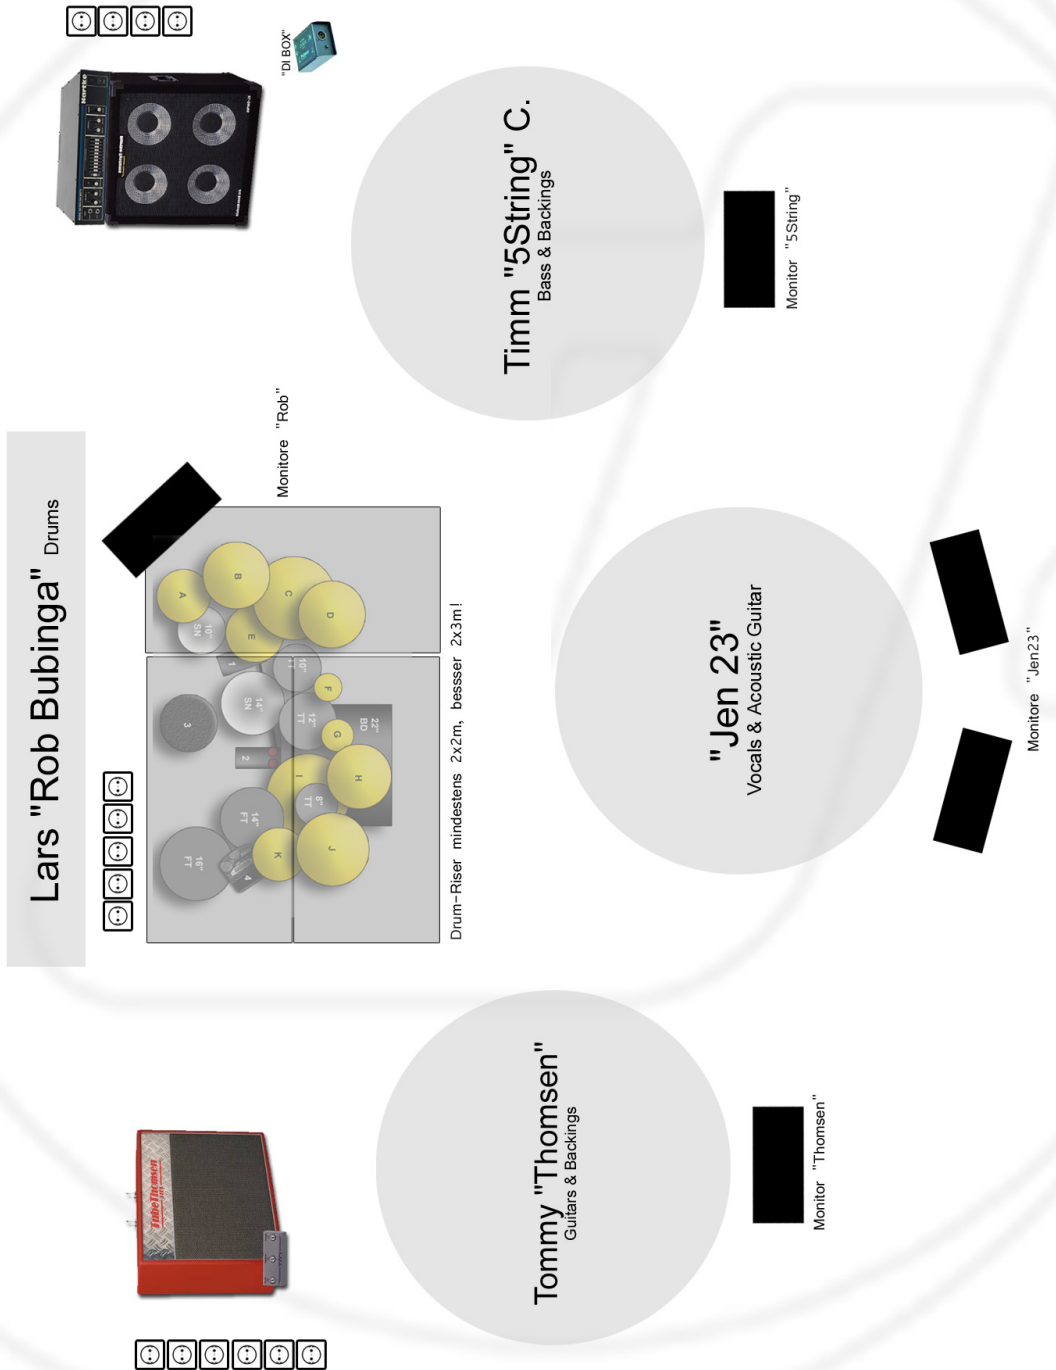

Stageplan Band

Kontakt:

Lars Hörnig, Pappelweg 43, 71706 Markgröningen
Office: 07145 99 15 34, Fax: 01745 99 15 33
Mail: management@d-fine-music.de
Web: www.d-fine-music.de

Stageplan