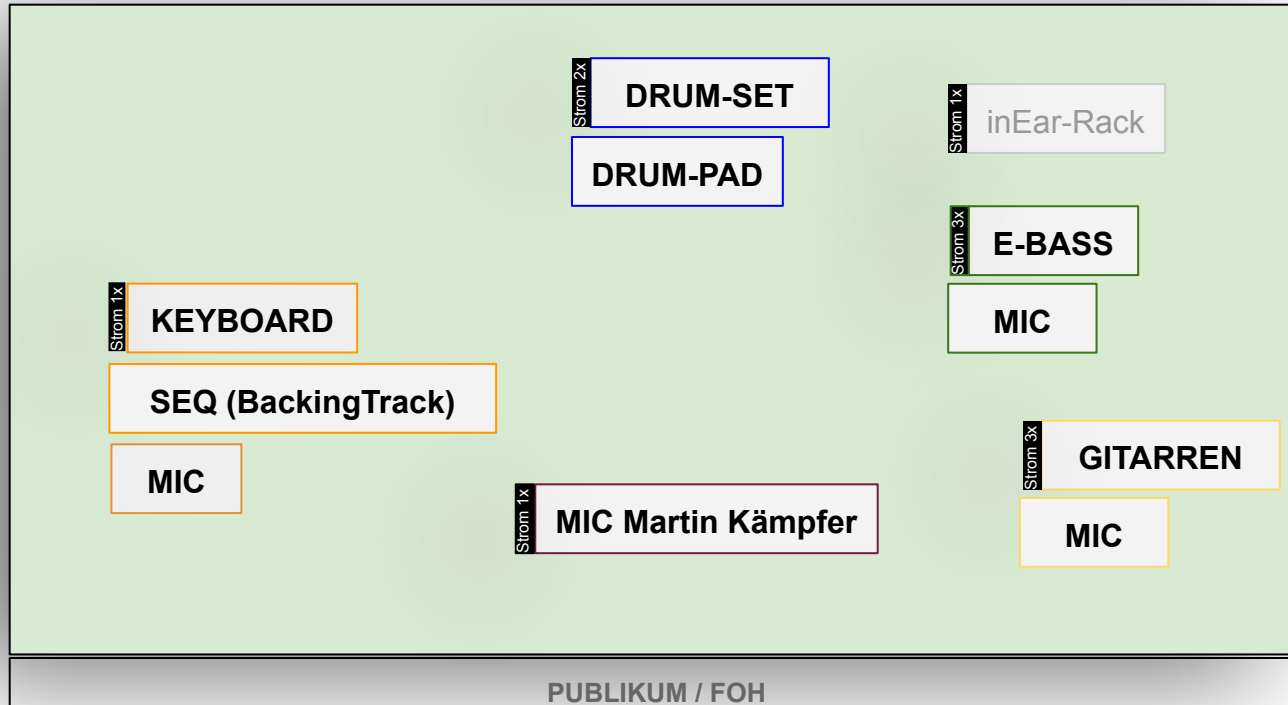

Stagerider – MARTIN KÄMPFER & Band

Ansprechpartner: Lukas Schick (0173 3279853, lukasschick@web.de)

Output - Belegung inEar-Rack

01 - Kick in PZM	11 - DrumPad L	21 -
02 - Kick out MIC	12 - DrumPad R	22 - Vocal Keyboard
03 - Snare top	13 -	23 - Vocal Center (Martin Kämpfer)
04 - Snare bot	14 - E-Bass	24 - Vocal Gitarre
05 - Hihat	15 - E-Gitarre	25 -
06 - Tom Floor	16 - A-Gitarre	26 - Vocal Bass
07 - Tom Mid	17 - Keyboard L	
08 - Tom Hi	18 - Keyboard R	
09 - OH L	19 - SEQ L (BackingTrack)	
10 - OH R	20 - SEQ R (BackingTrack)	

! Wir bringen ein eigenes inEar-Rack (Analog Split), hochwertige Mikrophone und Stative mit. Alle Gesänge/Instrumente können zentral als XLR-Out auf unserem Rack abgegriffen und zum FOH geleitet werden. Monitoring machen wir selber über inEar.