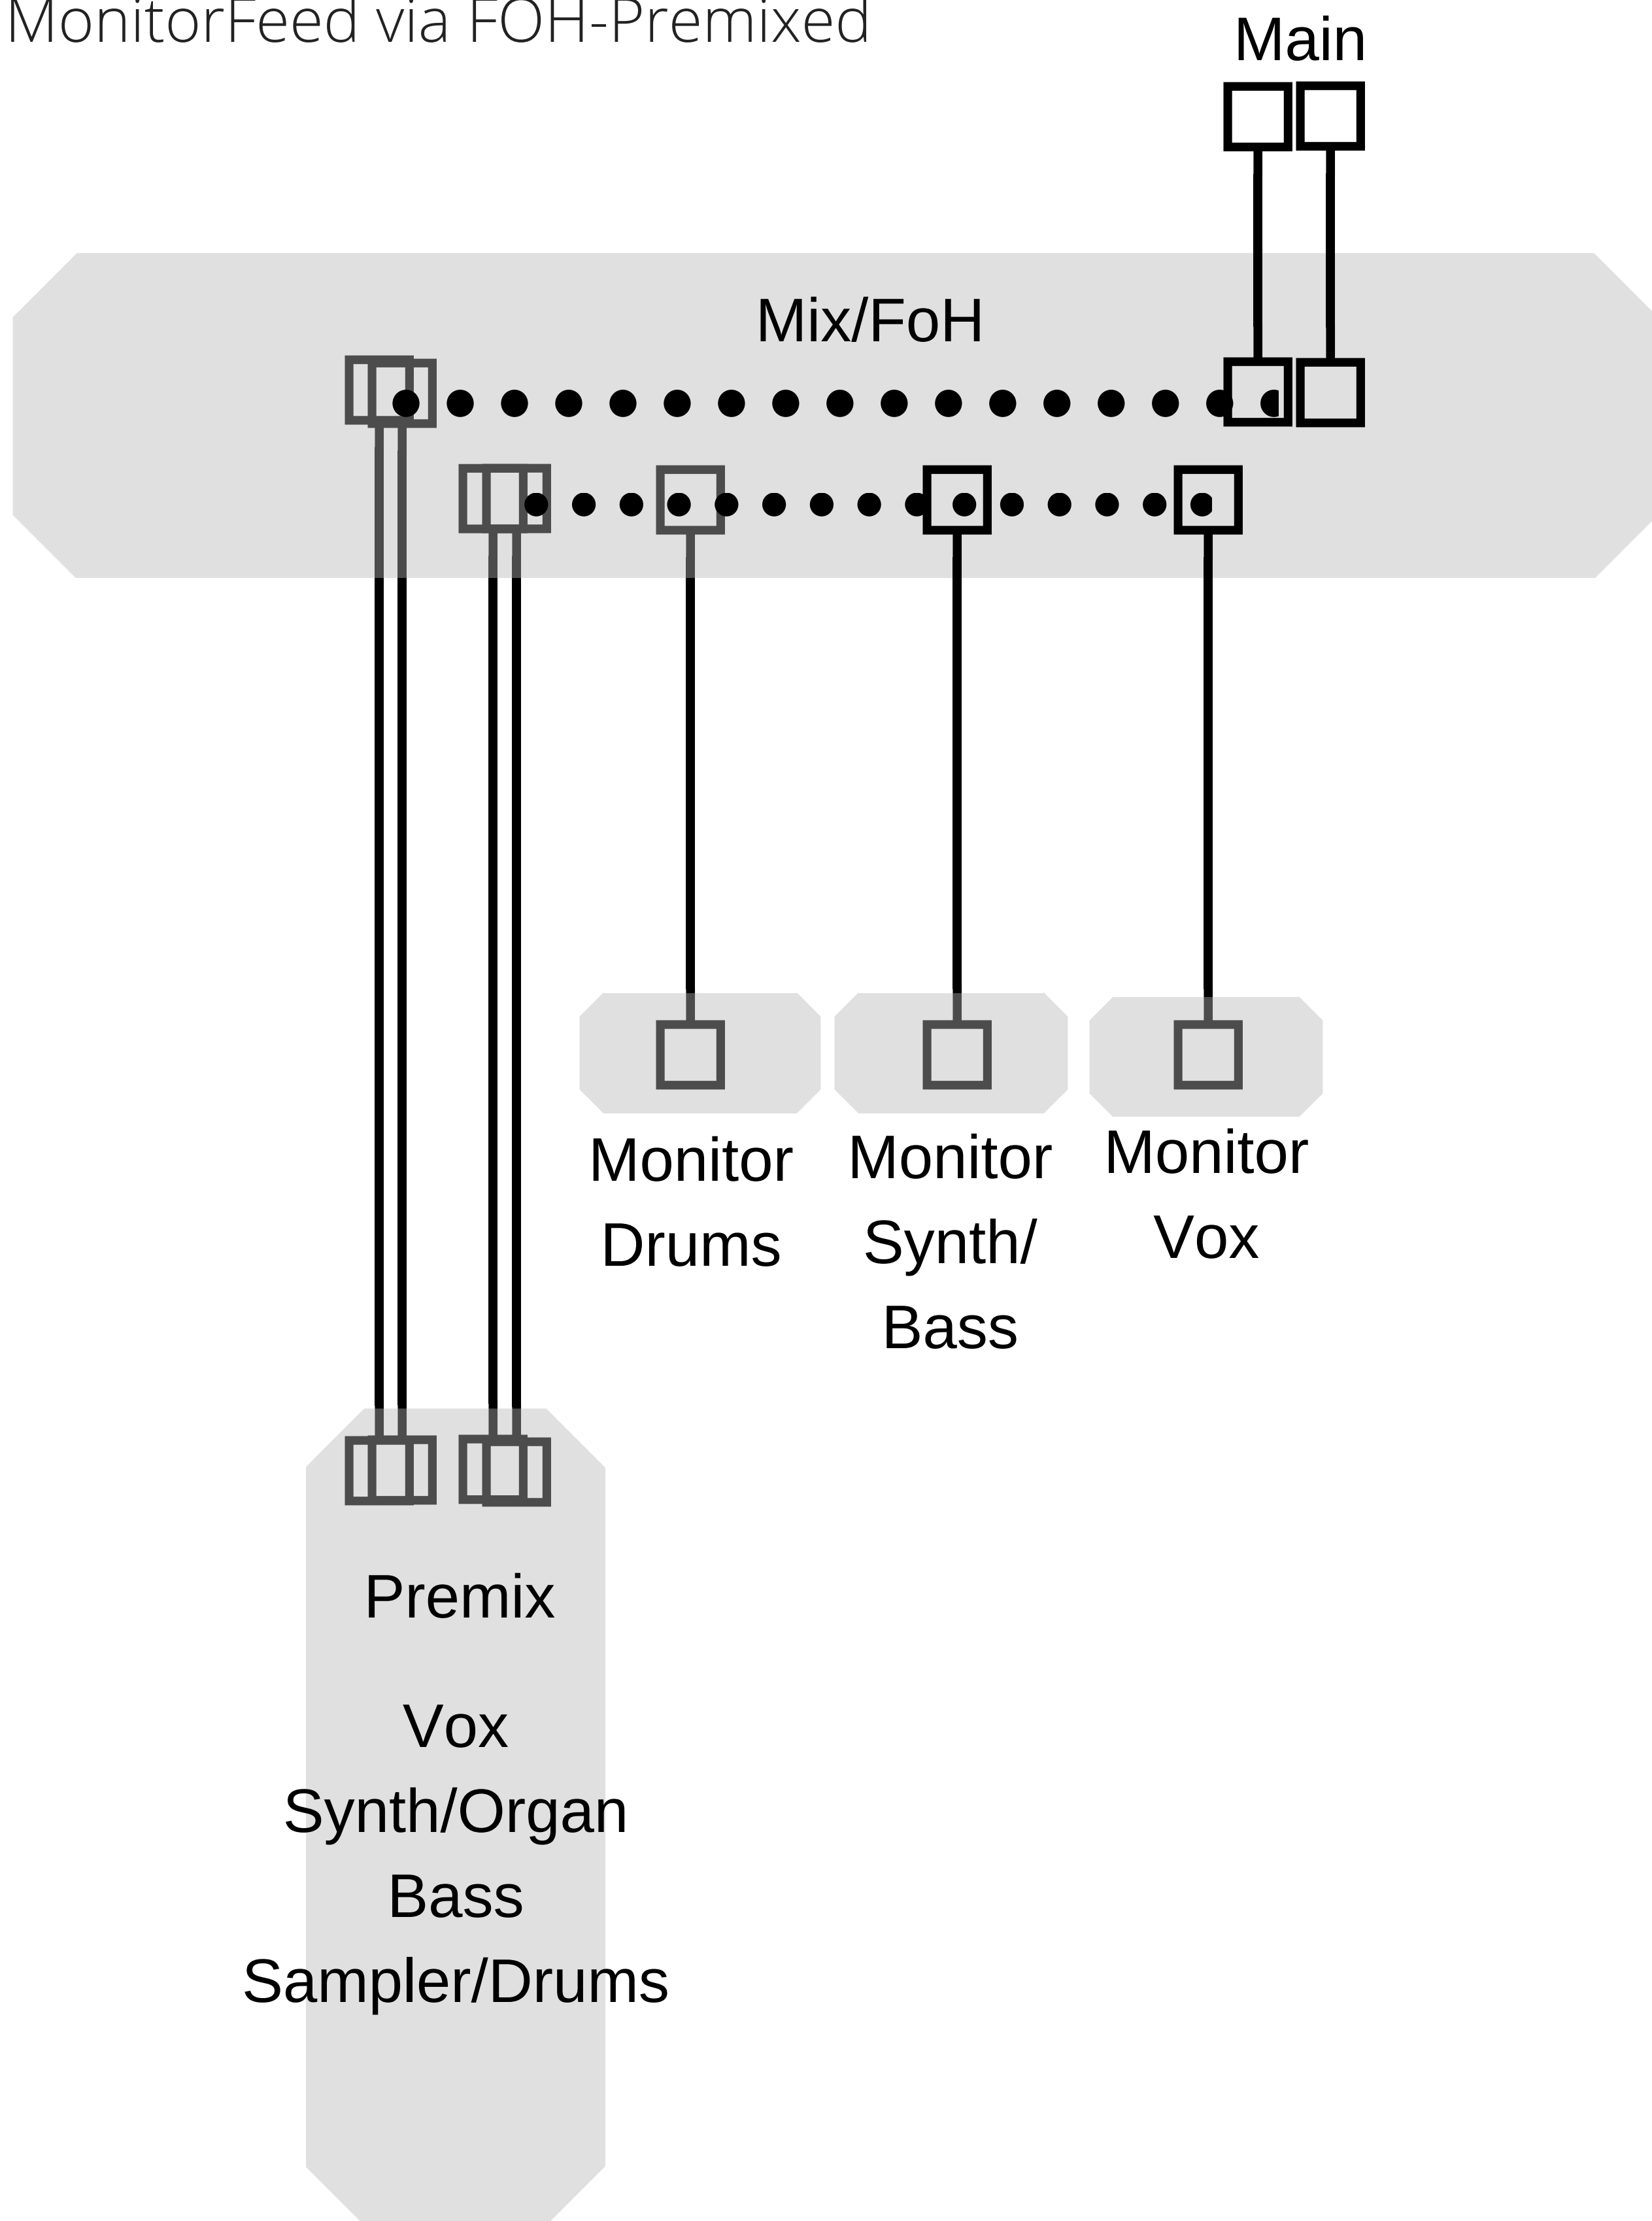

LEISEGOLD

Techrider

MonitorFeed via FOH-Premixed

LEISEGOLD

Techrider

MonitorFeed via Direct Premix