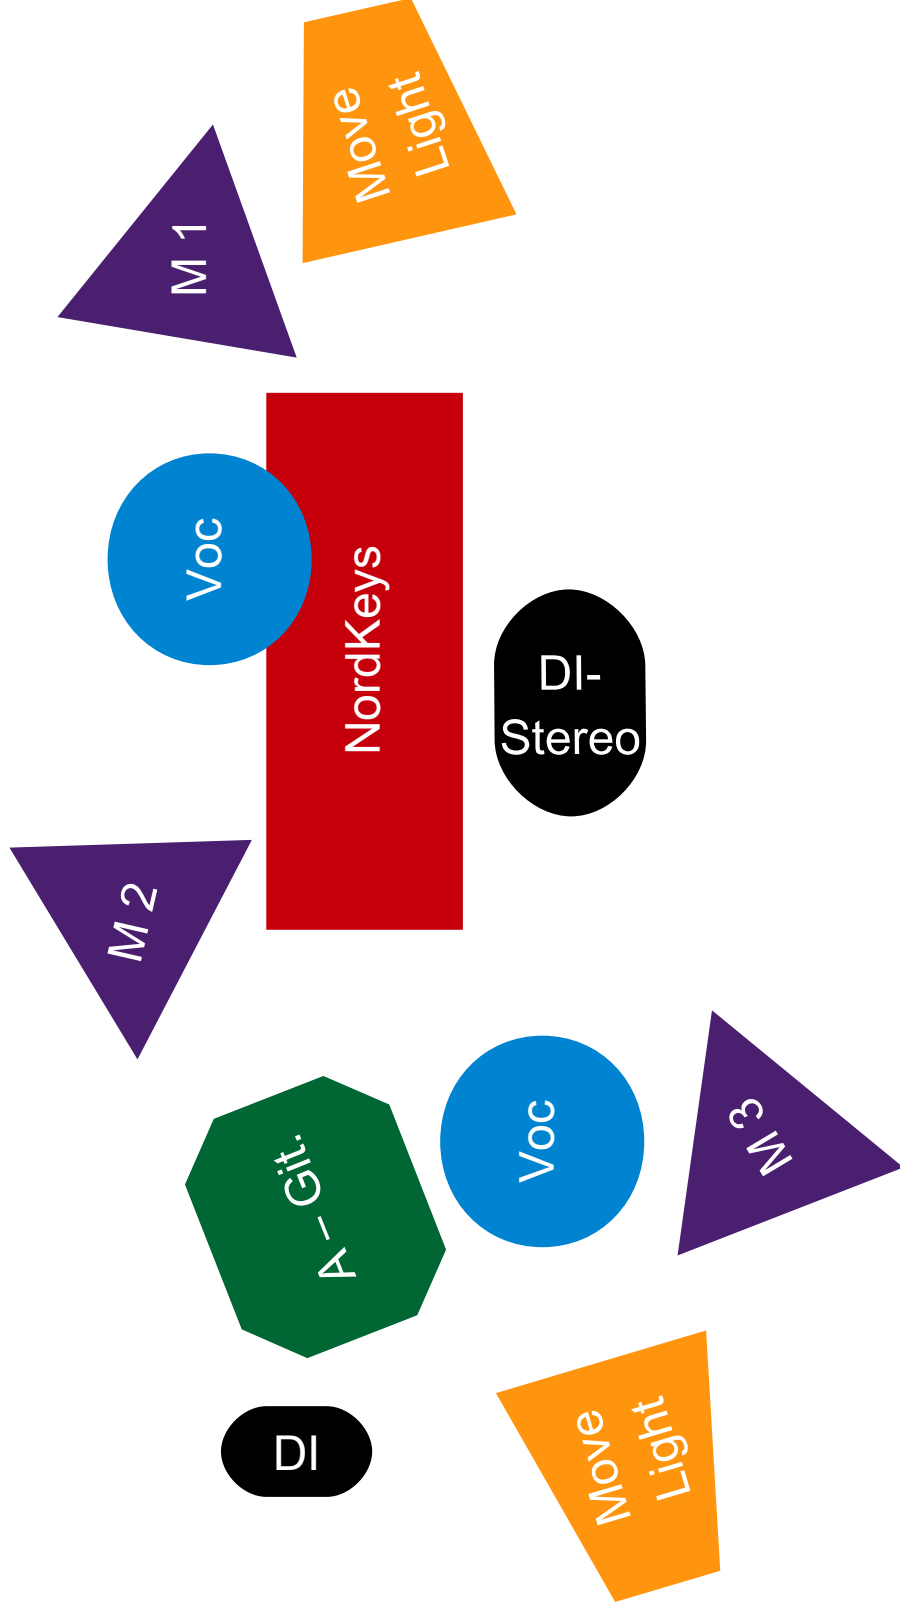

TecRider PATRICK MELLOW

Patrick Fichtel: 0163 – 740 37 14
booking.patrickmellow@gmail.com

Inputliste - PATRICK MELLOW

JAN 2019

Channel	Source	Mic
1	Nord - Keys	DI-Stereo
2	Main VOX 1	SM7b, SM58
3	A – Git.	DI
4	VOX 2	Sm57, Sm58

Monitore
2 Mixe 1 Wege + 1 In-Ear XLR

Stuff
1 disc stand 2 boom stands

Kontakt
Patrick Fichtel: 0163 – 740 37 14 booking.patrickmellow@gmail.com