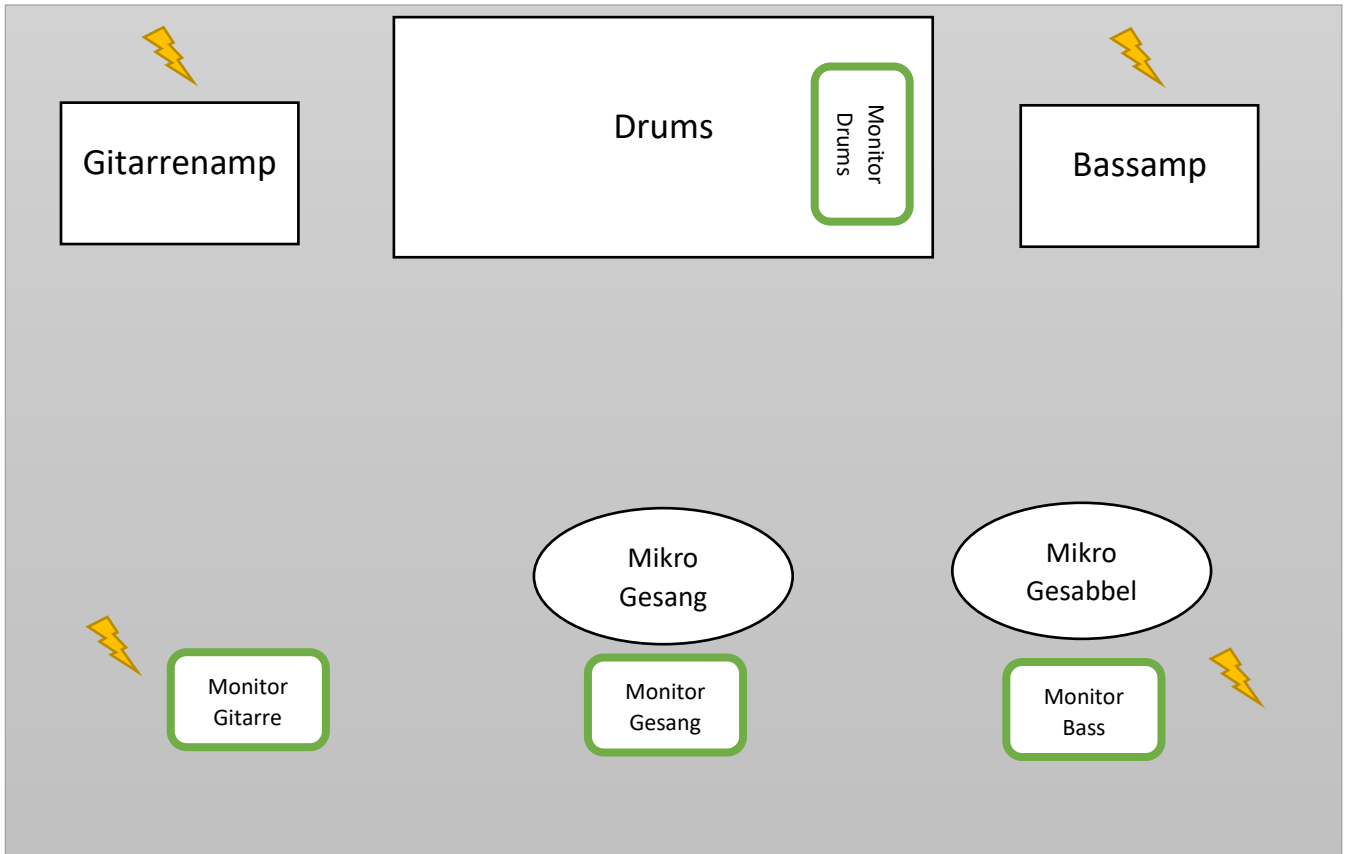

SKEPSIS

Technikplan

 Stromquelle

Input Liste

Drums

- Kick
- Snare
- 2x Toms
- 1x Floortom
- 2x Overhead

Gitarre

- Mikro Git