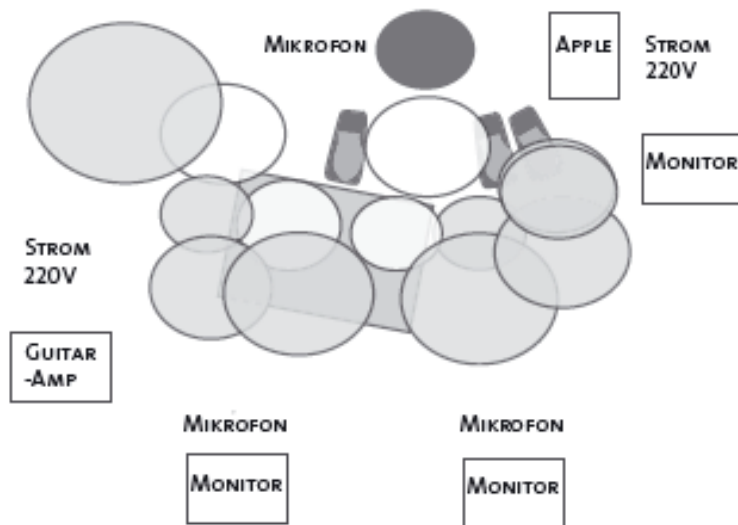

Benötigt wird:

Drums: Mikrofonierung: 1x Bassdrum, 1x Snare, 4x Tom, 1x Hi-hat, 2x OH, Gesangsmikrofon, Monitorsignal (nach Möglichkeit XLR weiblich für In-Ear Anlage), 3 DI Boxen und Stromanschluss für Apple Notebook

Gitarre: Mikrofonierung zur Abnahme des Amp, Monitor, Strom

Gesang: Gesangsmikrofon, Strom für Keyboard, DI Boxen für KEY, Monitor

Kanalbelegung:

- 01 – Bass Drum
- 02 – Snare Drum
- 03 – Hi-Hat
- 04 – TT1
- 05 – TT2
- 06 – TT3
- 07 – OH
- 08 – OH
- 09 – DI Signal 1 (Bass)
- 10 – DI Signal 2 (Hauptsignal L)
- 11 – DI Signal 3 (Hauptsignal R)
- 12 – Gitarre
- 14 – Keys
- 15 – Mainvocal
- 16 – Vocals (Drums)