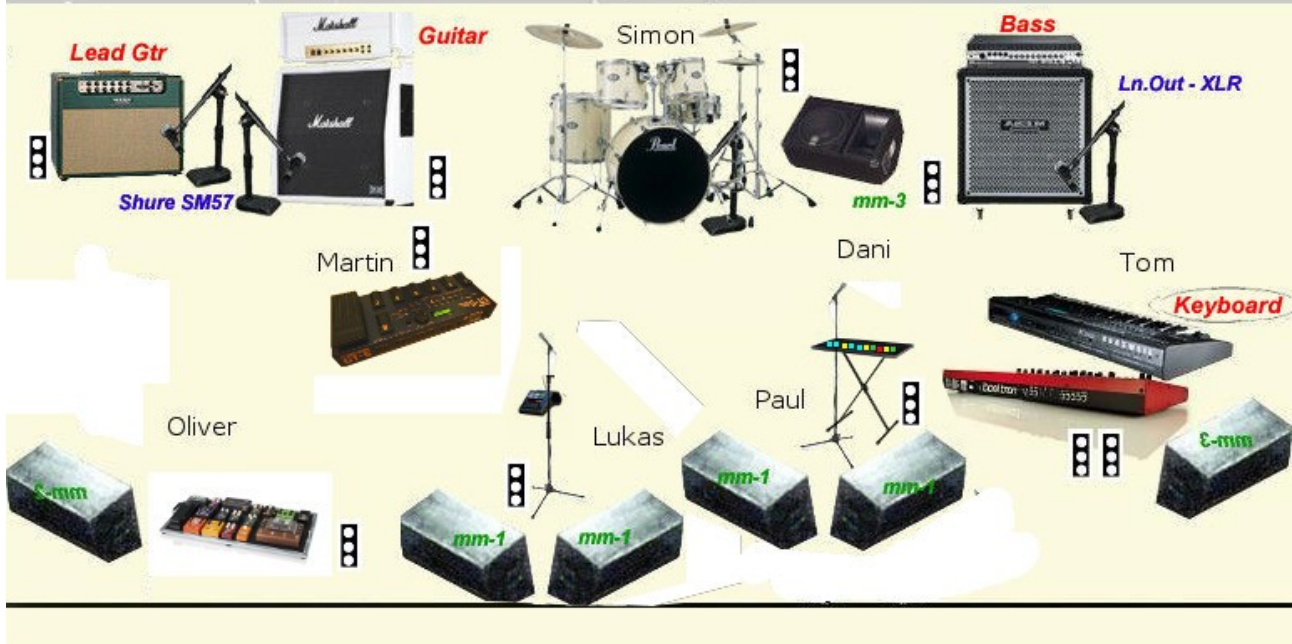

roots CARAVAN

Stage plan

Vocaleffect/Extras

TC Helicon Voicelive Touch 2: 1 Eingang + Ausgang XLR
Ableton push Controller
Soundcard: RME UCX, 2 Ausgänge klinker groß und symmetrisch
DI-Box für Keys

Amps

Hughes&Kettner Röhrenamp
Harley Benton VT 30 Vollröhrenamp
VOX AC 30 Röhrenamp
Fender Bass Amp

Keyboards

Nord Lead
Yamaha Tyros 2 XL

Guitar&Bass

Gibson Les Paul Standard
Fender Stratocaster
Ovation Elite Black guitar
Epiphone Emperor 2 guitar

Mikrophone

2x Shure SM58

9-12 Anschlüsse an Steckdosenleisten

Drumset Yamaha

Bühne:

mindestgröße 6x3 Meter