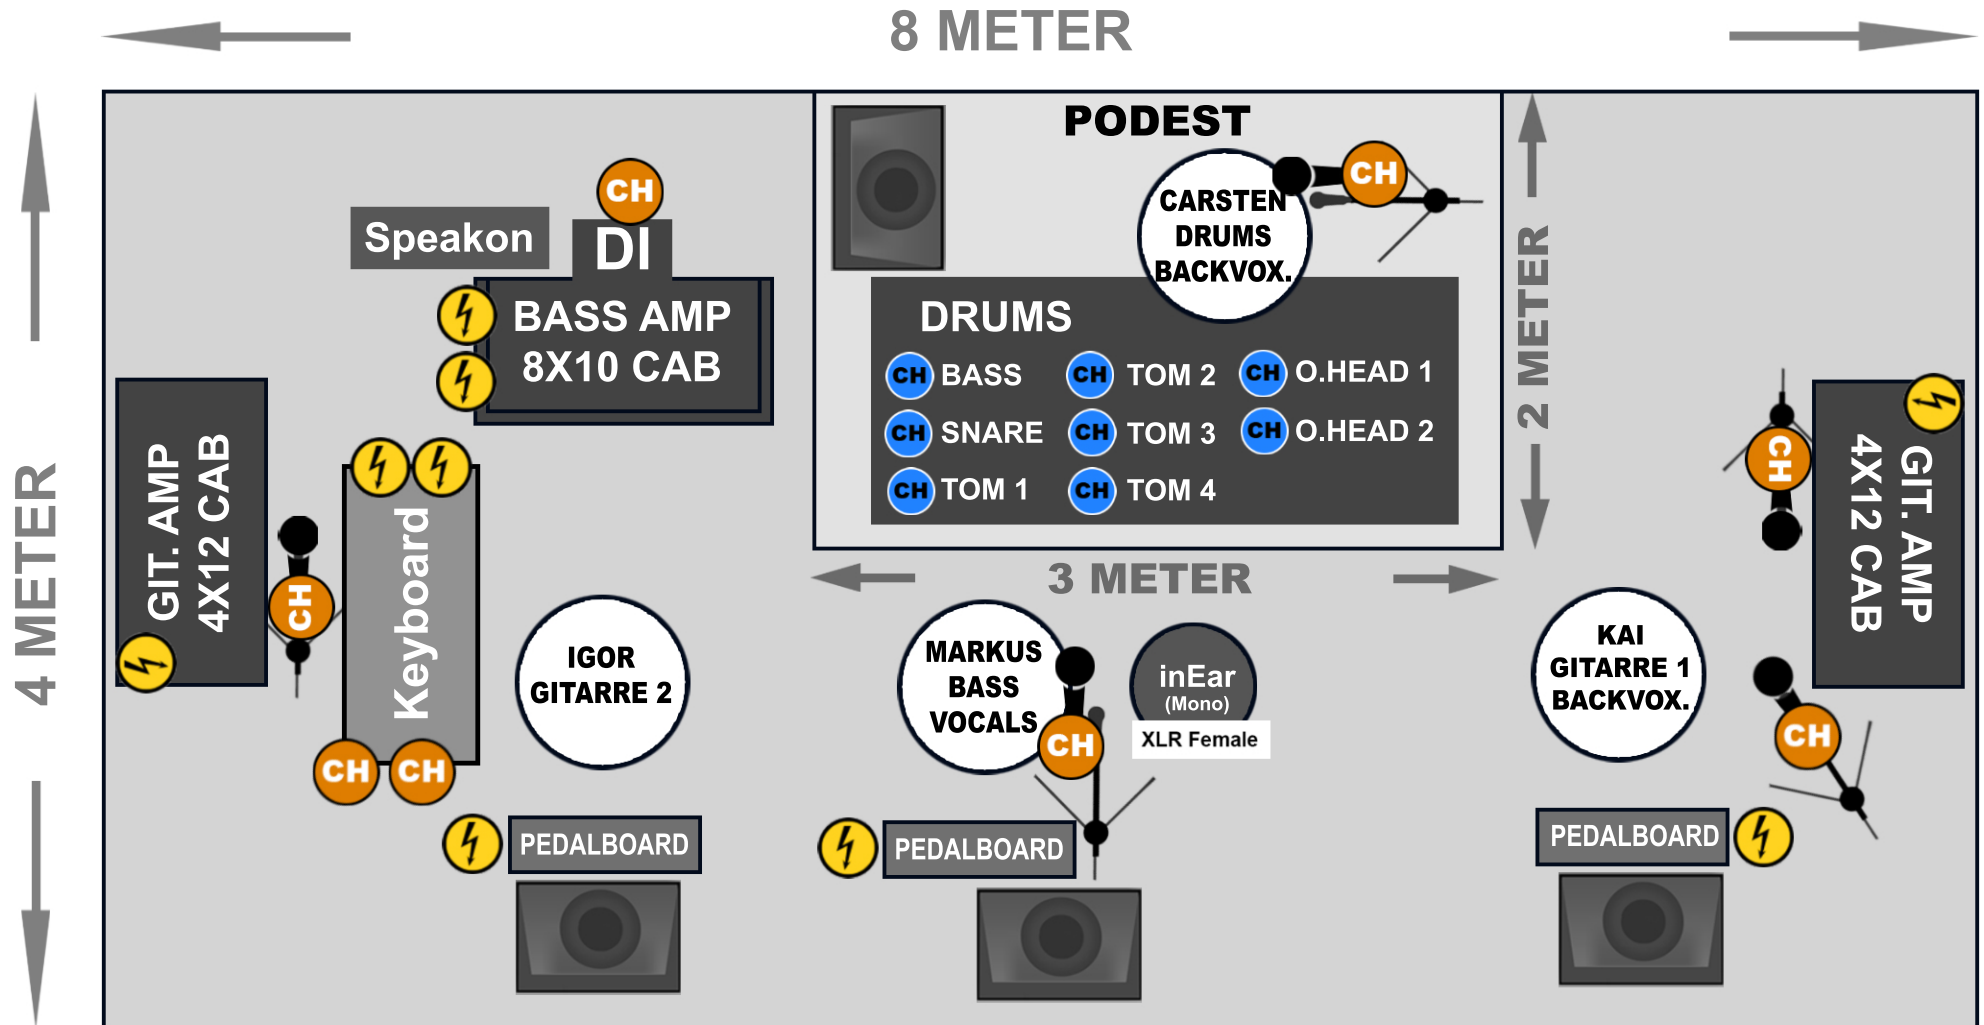

# RONCRETE - Stageplan

Stand: Feb 2024

CH KANAL (XLR)   
 CH DRUM MIC.   
 ⚡ STROM 230V