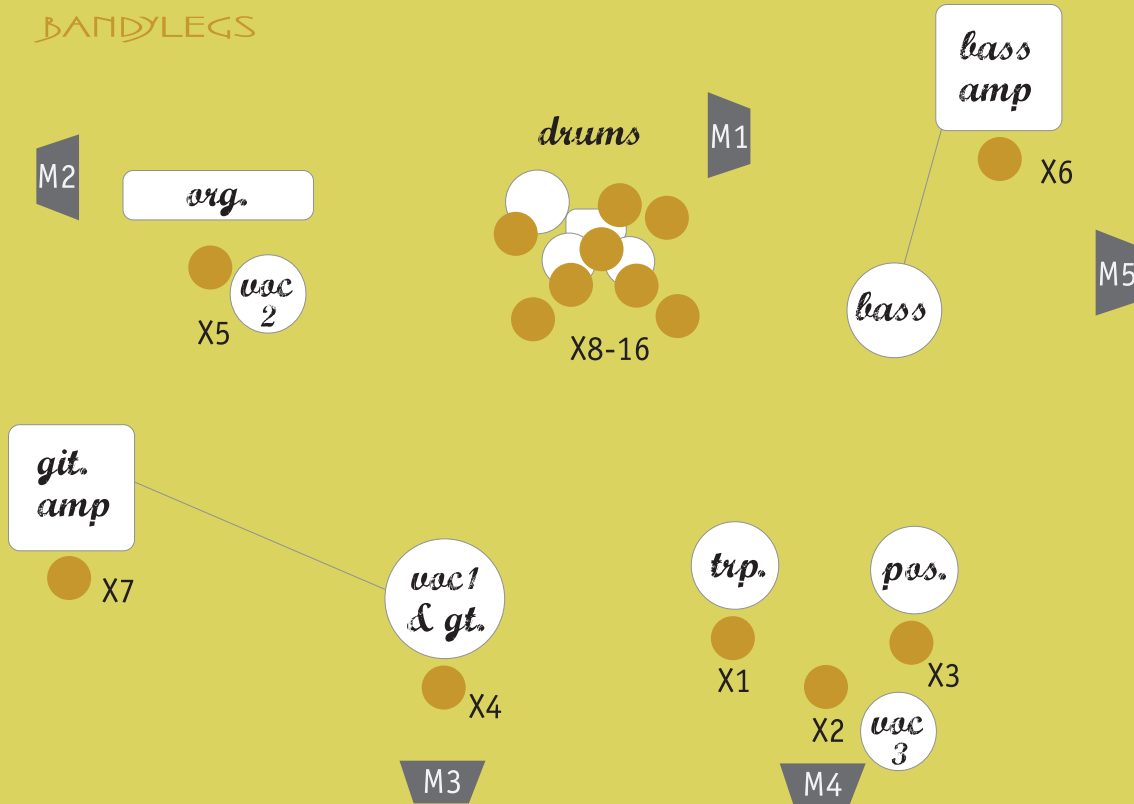

BANDYLEGS

Mikrofonie:

- X2, X4, X5 Gesang (Sure SM 58); X4=Hauptgesang
- X1 Trompete
- X3 Posaune
- X6 Bass D112 oder DI
- X7 Gitarre Sure SM 57
- X8-16 1xBdrum, 1xHiHat, 2xOverhead, 1xSnare, 3xTom
- 1xDI/Line Out Orgel

5 getrennte Monitorwege M1-5

● mic 15 Stk.