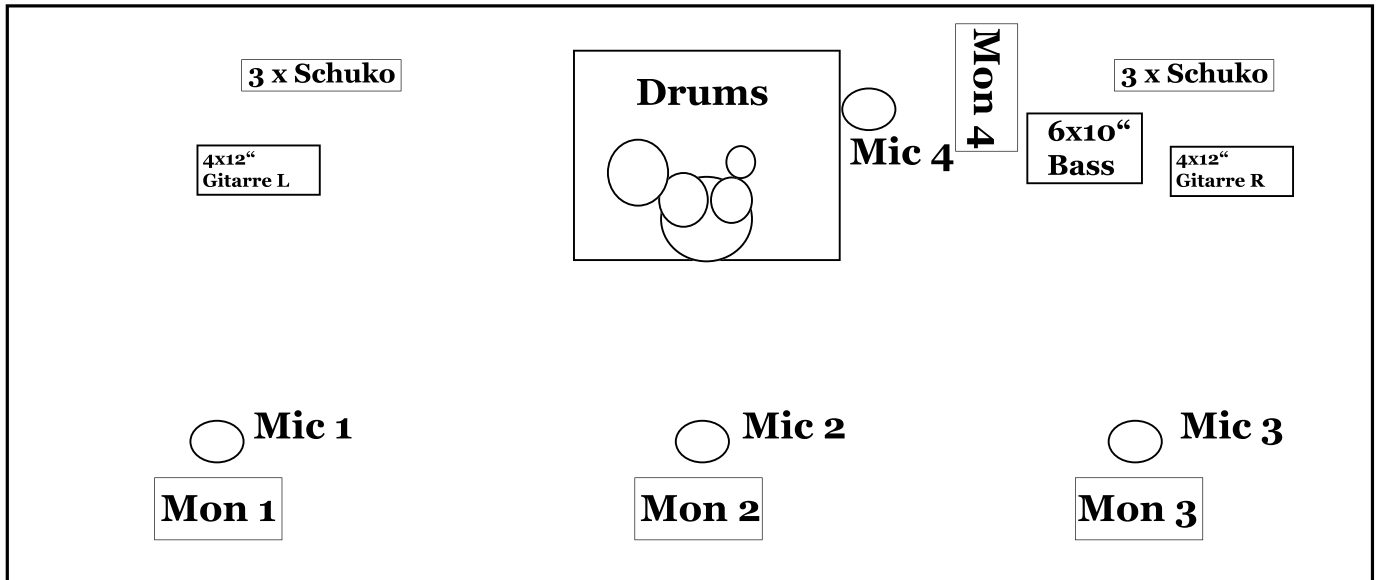

LEBENS LAENGLICH

Gitarre L
 4x12"
 Marshall
 1960A Lead
 1x Mikrofon

Gitarre R
 4x12"
 Laney
 1x Mikrofon

Bass
 6x10"
 Warwick
 1x Di

Drums
 1 Bassdrum
 3 Toms
 1 Snare
 1 HiHat
 1 Ride
 2 Crash

Monitor 1
 Mikrofon 1

Monitor 2
 Mikrofon 2

Monitor 3
 Mikrofon 3

Monitor 4
 Mikrofon 4

Backing Voice 2

Main Voice

Backing Voice 2

Backing Voice 1

Monitor setting
 - Mikrofon 1
 - Gitarre L
 - Bass