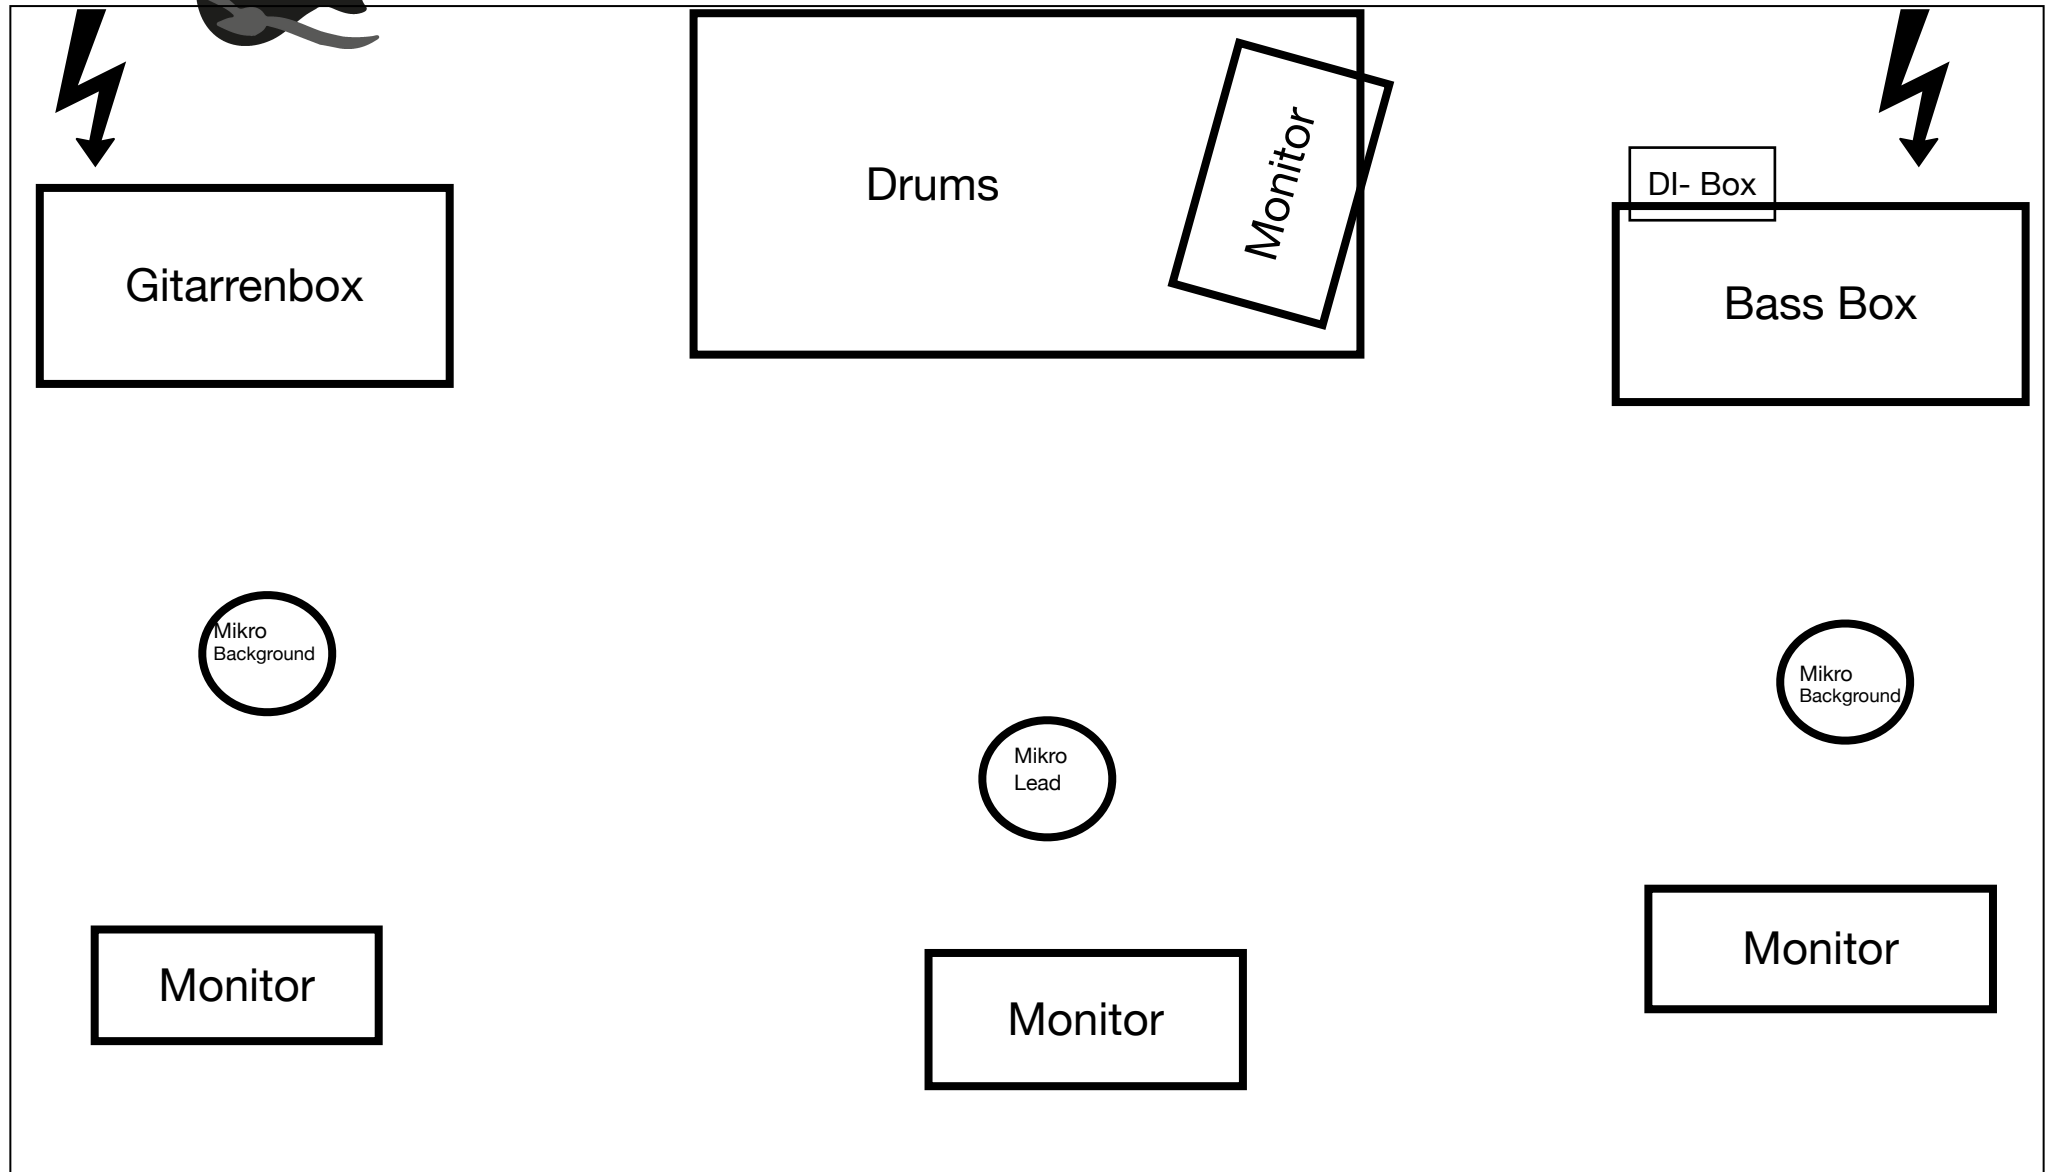

TECHNICAL RIDER

PA mit mindestens 16 Kanälen sollte gestellt werden, Mitnutzung von Drums etc. nach Absprache.

Kontakt:deichbrett@gmail.com