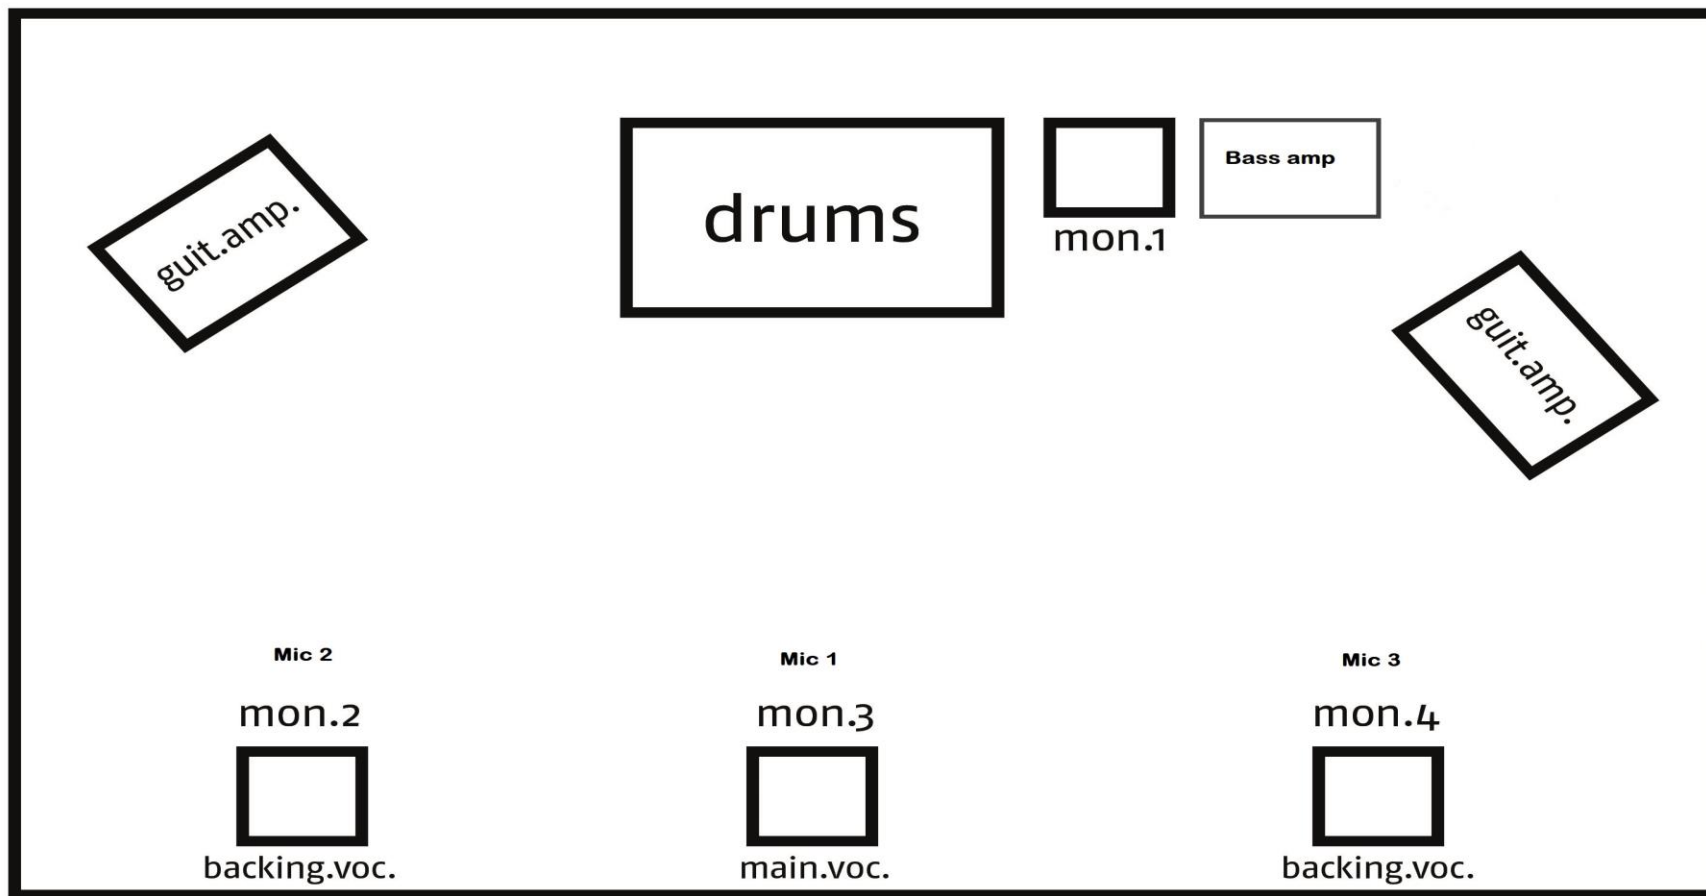

Out Of Time

BAND-BEWERBUNGSMAPPE – OUT OF TIME

BANDBESCHREIBUNG

- ROCK/METAL COVER 80ER BIS 2000ER
- GEGRÜNDET WURDE **OUT OF TIME** 2008
- INSPIRIERT VON: JUDAS PRIEST, METALLICA, SYSTEM OF A DOWN, DROWNINGPOOL, DIO, VOLLBEAT ... U.N.V.M.
- ERTSE GIGS 2012
- MITGLIEDER: PAT (SINGER)
SONY (DRUM)
MARCO (BASS-GUITAR)
THOMAS (1. E-GUITAR)
KEVIN (2. E-GUITAR)
- SPECIAL FEUERSHOW: (KIKI LOU FIRE)
- SPIELDAUER BIS 4,0 STD
- GAGE VERHANDELBAR (JE NACH GRÖÖÖÖ UND AUFWAND)

PICS

PICS

STAGE - PLAN

Out of Time

INFOS

KONTAKT:

KEVIN RÜTTIGER

TEL. 016094940090