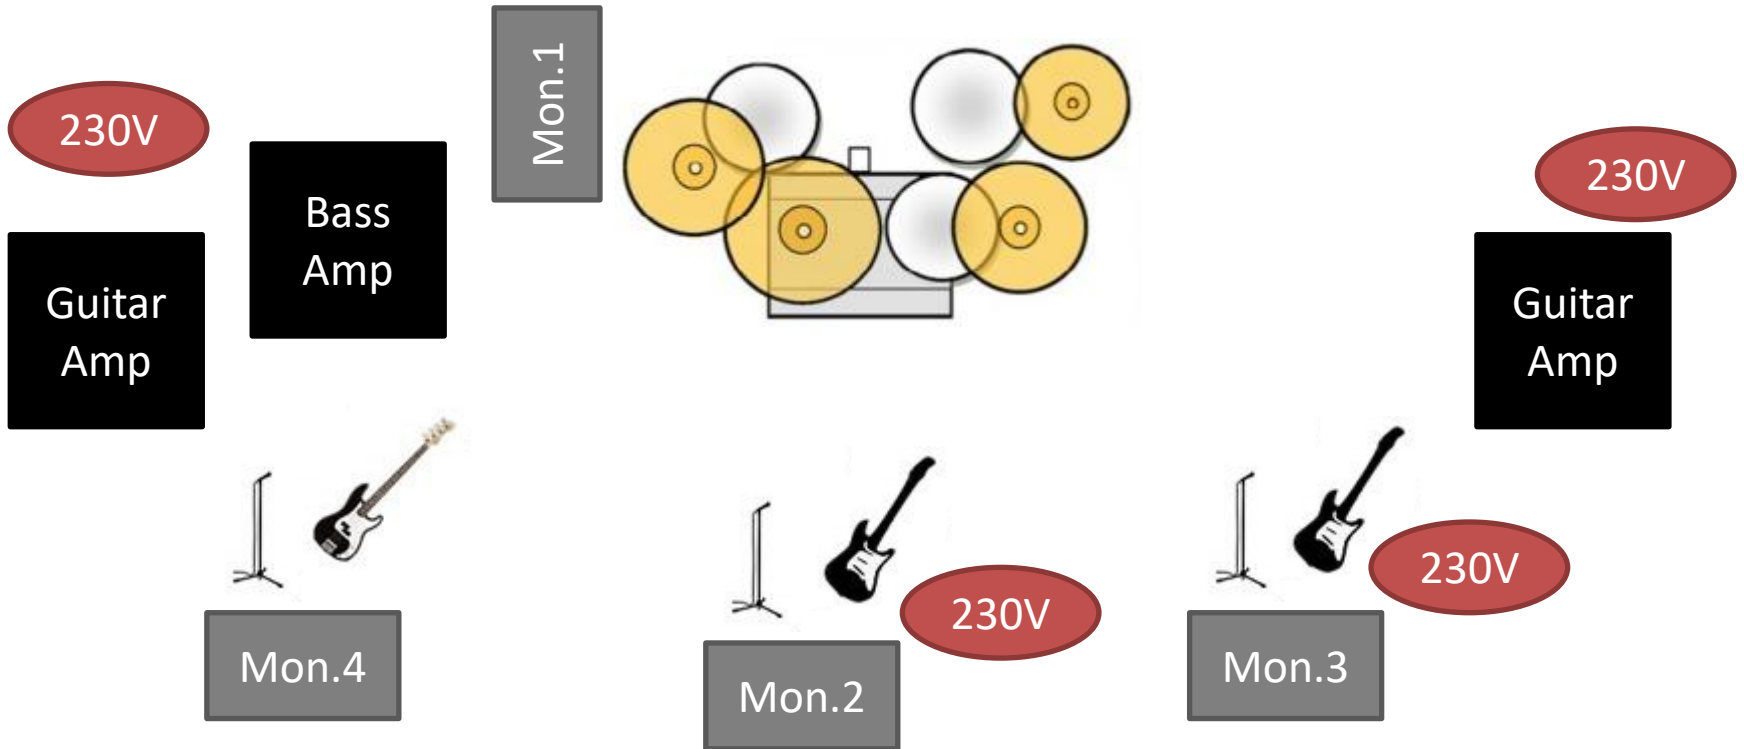

STAGE - RIDER

TODAYS
FALL

Mics

3x Vocals	1x Bassdrum
2x Guitar	1x Snaredrum
1x Bass	1x Tom Tom
2x Overhead	1x Floor Tom
1x HiHat	

Monitore

Optimal:
„siehe oben“
Minimum:
1x Drums
2x Stage

Sonstiges

Soundcheck & Aufbau:
Minimum 2 Stunden vor
Einlass.
Backstage:
Bier und ggf. mehr Bier ☺