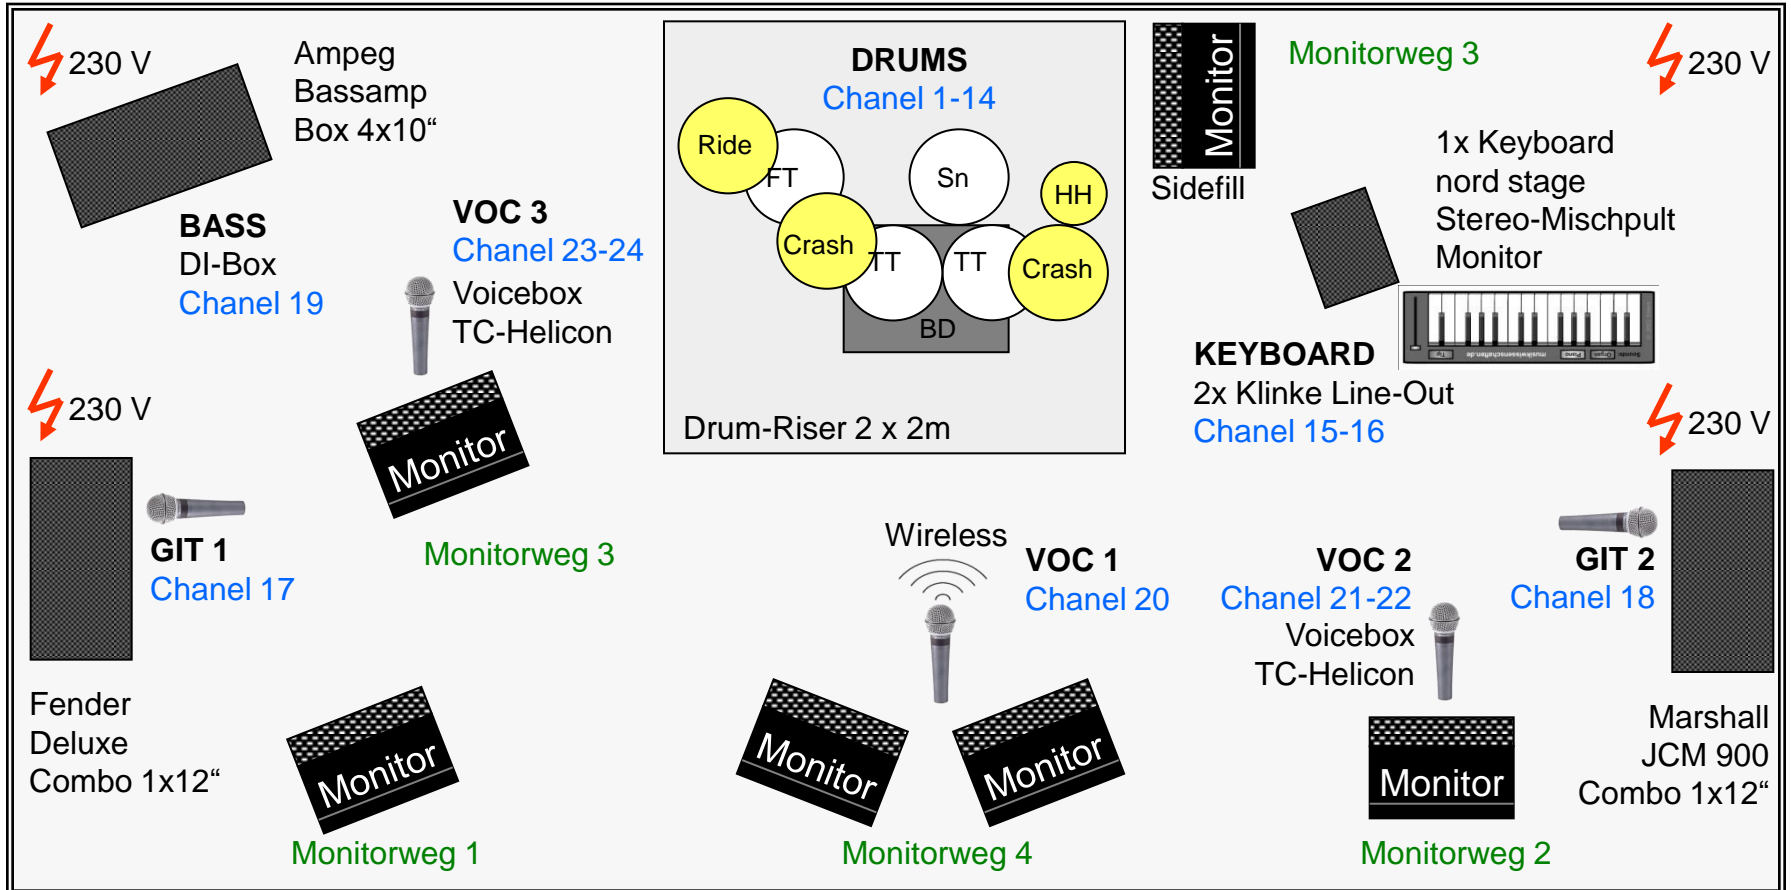

Stagerider / Bühnenanweisung

*Rock & Soul Classics
der 70er & 80er*

1m ca.

Bühnenmaß min. 8 x 4m

Bühnenabspernung