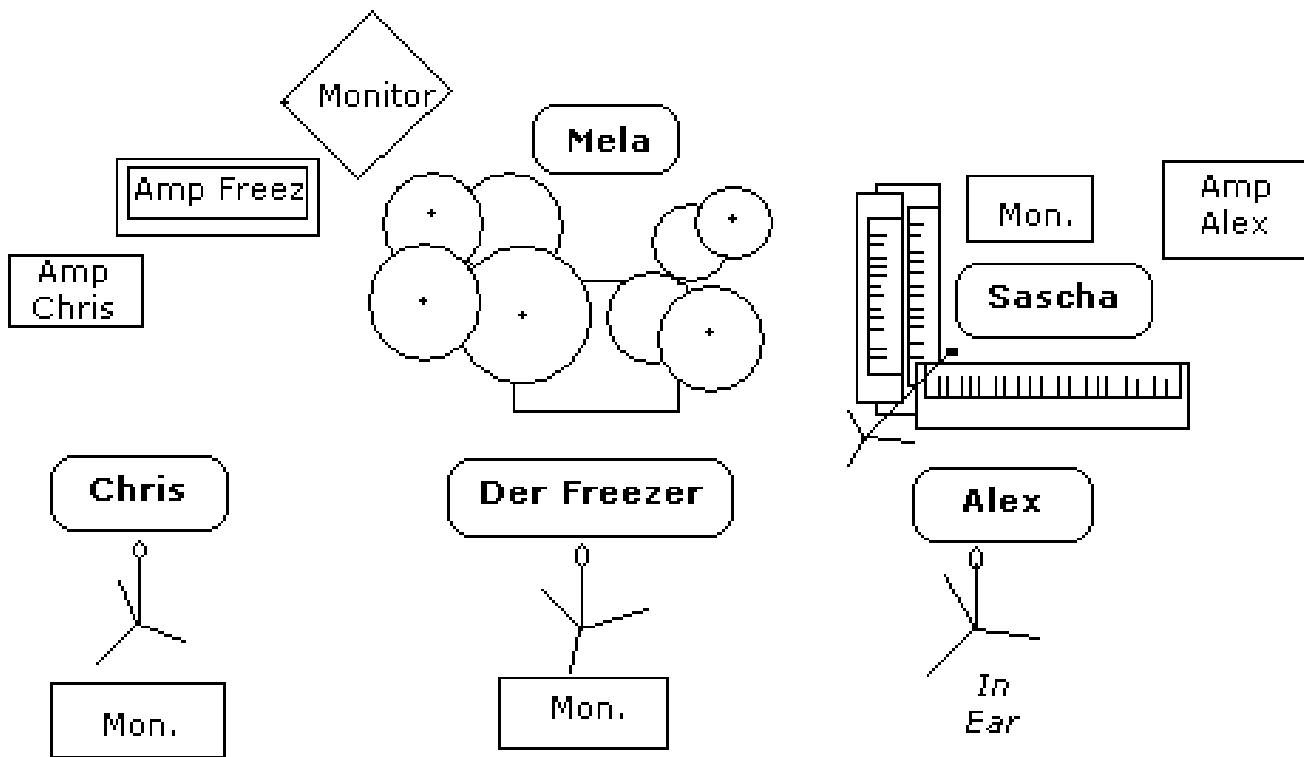

TRUST FATE

Besetzung:

Der Freezer:	Main Vocals, Guitar
Chris:	Guitar, Backing Vocals
Alex:	Bass, Backing Vocals
Sascha:	Keys, Guitar, Backing Vocals
Mela:	Drums

Benötigte Kanäle, Mikrofone und sonstiges:

Drums:	Standard-Mikrofonierung
Keys:	2 Kanäle inkl. DI-Boxen
Gesang:	4 Kanäle / 4 Mikrofone
Bass:	DI out über Amp, keine DI Box benötigt
Gitarren:	3 Kanäle / pro Amp ein Mikrofon

Besuch uns doch auch mal bei MySpace unter www.myspace.com/bandtrustfate.

FOH Mix:

Drums:	Rockdrums
Keys:	hörbar aber nicht dominant
Bass:	neutrale EQ-Einstellung <i>Wichtig: relativ viel Tiefbass</i>
Gitarren:	alle drei gleich laut
Gesang:	Main Vocals nur ein bisschen vor dem Background

- FOH Mix für Rockmusik mit Betonung auf Gesang (allen Sängern)

Monitor Mix:

Mela:	FOH Mix, mehr Bass-Drum
Sascha:	FOH Mix, mehr Gesang Sascha u. Keys, weniger Drums
Alex (in ear):	FOH Mix, mehr Gesang Alex und Bass, wenig Drums
Chris:	FOH Mix, mehr Gesang Chris, wenig Drums
Freezer:	FOH Mix, mehr Gesang Freezer, wenig Drums