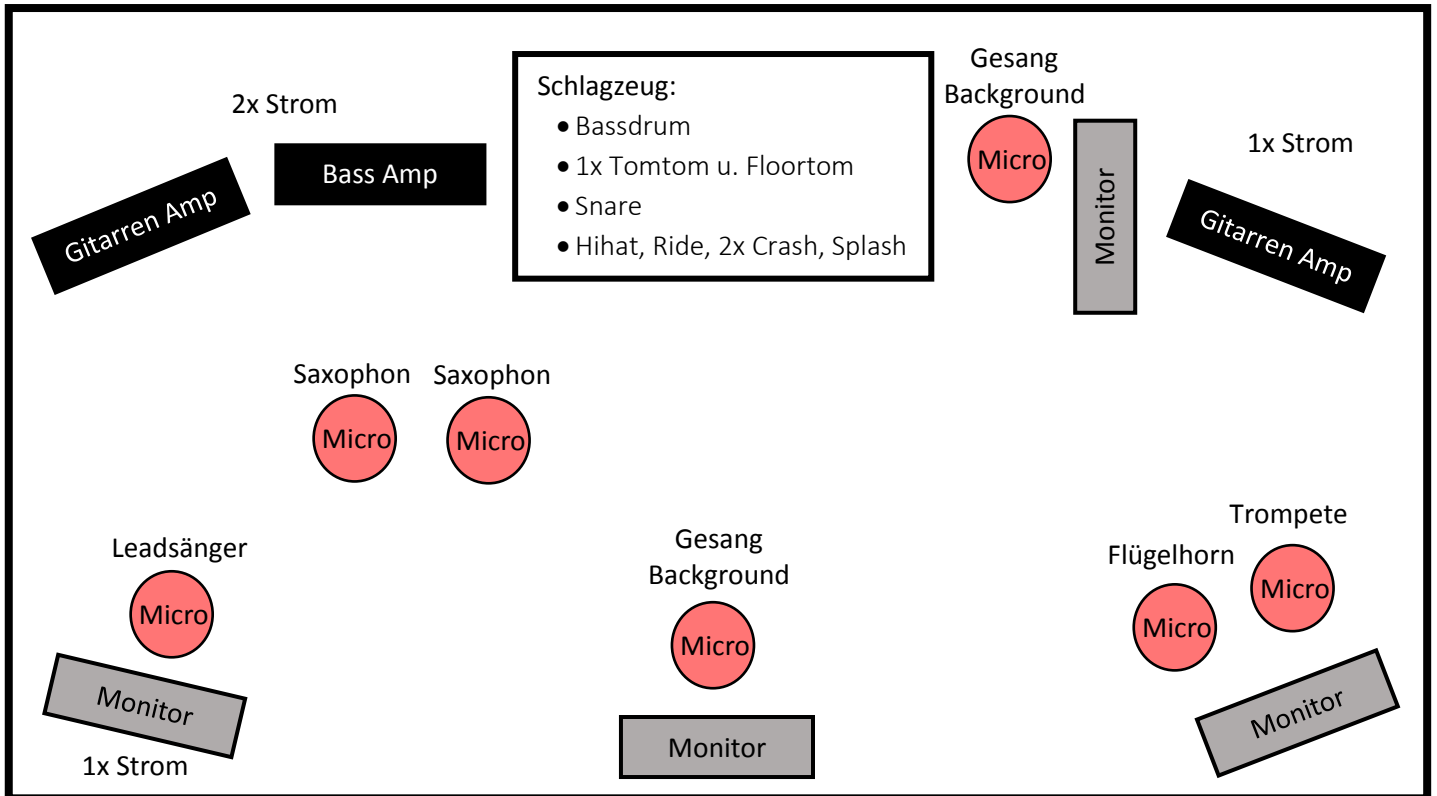

## Technik Rider

Aufgabe	Mitgebracht	Mitgebracht wenn abgesprochen	Benötigt
Lead-Gitarre, Leadgesang	Orange OR15 (15W)	Marshall 1960 (4x12") / (300W)	Gitarrenbox, Gesangsmikrofon
Rhythmus-Gitarre	Jet City JCA50H (50W)	Jet City JCA24S+ (2x12") / (100W)	Gitarrenbox
Bass, Backgroundgesang	Hartke HA2500 (250W) / (mit DI)	Ashdown Perfect Ten 30W (1x10") / (Combo ohne DI)	Bass-Box Gesangsmikro
Flügelhorn	Mikrofon		
Trompete	Mikrofon (T.bone 75)		(+48V) Phantomspeisung
Saxophon			Mikrofon
Saxophon			Mikrofon
Schlagzeug, Backgroundgesang	Fußmaschine, Snare, Becken, Beckenständer und weitere Hardware	Kesselsatz (Bassdrum, 1xTom, Floortom),	Kesselsatz (Bassdrum, 1xTom, Floortom), Gesangsmikrofon