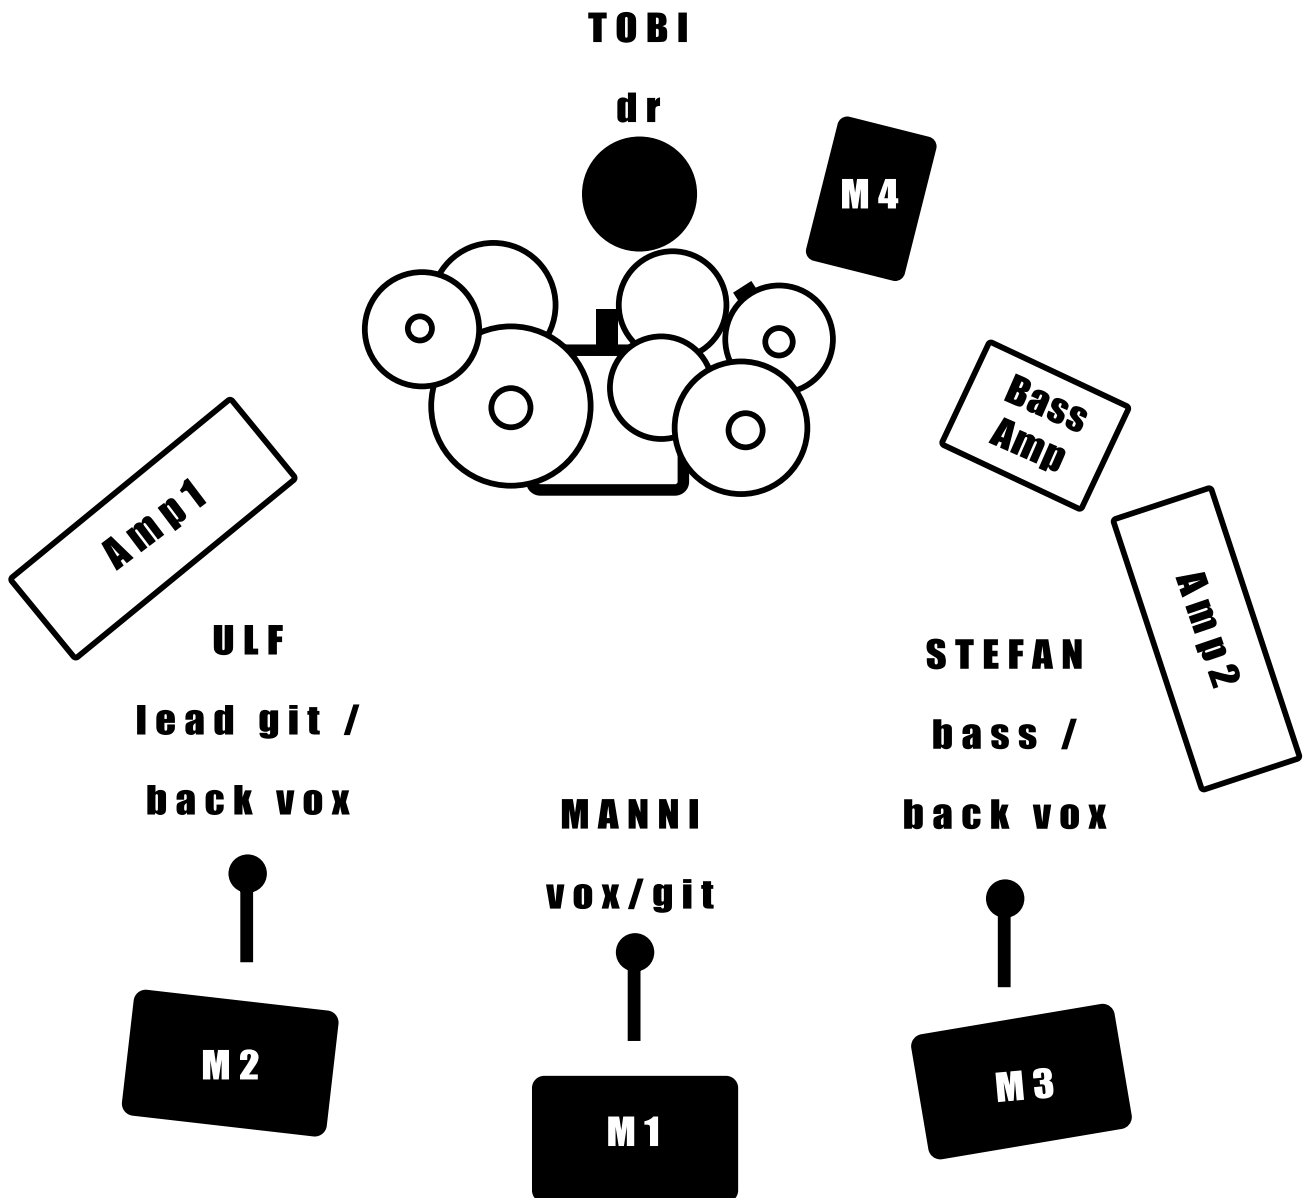

# CAPTAIN POWERS

s t a g e r i d e r

**Amp 1** : Ulf - Lead Guitar, 4x12er Box  
**Amp 2** : Manni - Rh. Git, 4x12er Box  
**Bass** : Topteil mit DI Ausgang

**M1** : Vox laut (!), Amp 1 etwas leiser  
**M2 -M4** : Gesamtmix

**FOH Mix** : Lead Git bitte ausreichend laut (leider oft anders erlebt)

**Kontakt** : 0163 9075922 (Manfred Rieck)  
captainpowerskiel@googlemail.com