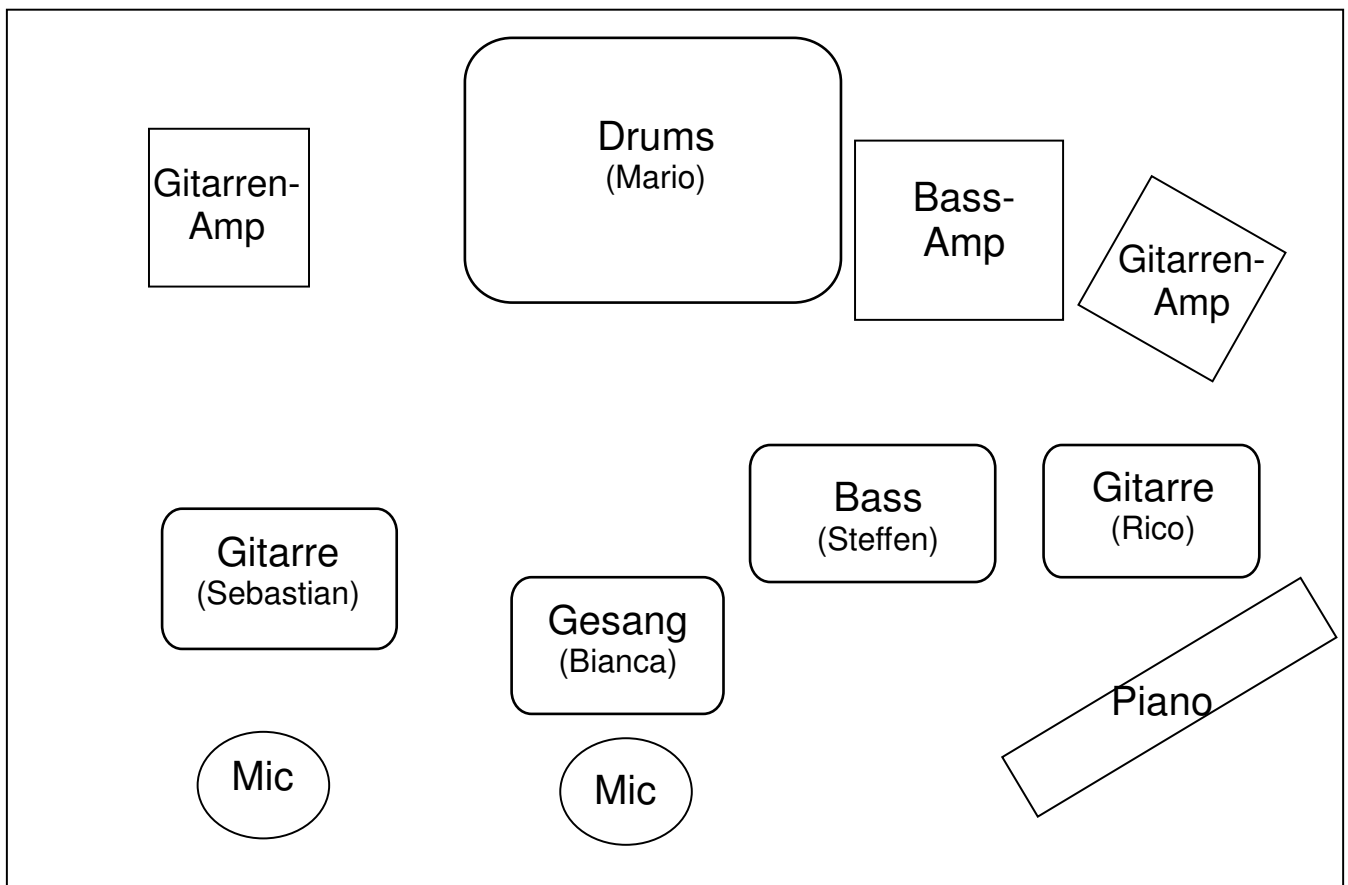

# Me And The Gray

## Technical Rider

Kontakt: Rico Becher    fon: 01624473778  
mail: ricobecher@t-online.de

Mitglieder: Bianca - Gesang  
Sebastian - Gitarre  
Rico - Gitarre, Klavier  
Steffen - Bass  
Mario - Schlagzeug

Aufbau nach vorheriger Absprache auch veränderbar

### Mikrofonie:

1x Mikro **für Ansagen** (SM58 o.ä.)

3x Gitarre (SM57 o.ä.)

1x Bass (SM57 o.ä.)

mind. 7x Schlagzeug (Bassdrum, Snare, Tom Toms, Floor Tom, Hi-Hat, OH L, OH R)

alles inkl. entsprechenden Mic-Ständern und Kabeln