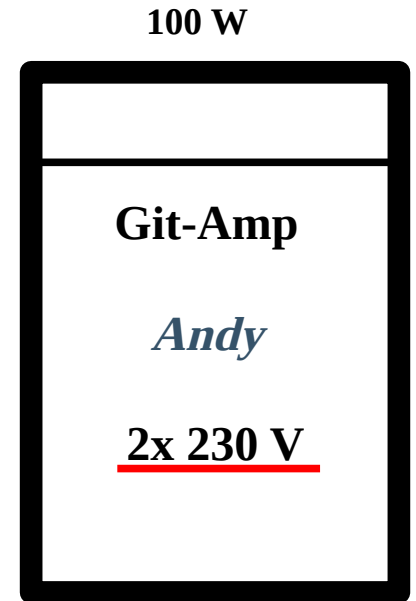

# *The Tierheims* – Channel List

<b>Channel</b>	<b>Instrument</b>	<b>Mic/DI</b>	<b>Stativ</b>
1.	Kick	Shure Beta 91	klein/Galgen
2.	Snare Top	Shure SM 57	klein/Galgen
3.	Snare Bottom	Shure SM 57	klein/Galgen
4.	Rack Tom	Sennheiser E 904	Klammer
5.	Floor Tom	Sennheiser E 904	Klammer
6.	Hi-Hat	Cond	klein/Galgen
7.	Overhead links	Cond	groß/Galgen
8.	Overhead rechts	Cond	groß/Galgen
9.	Git	Shure SM 57	klein/Galgen
10.	Bass	Sennheiser MD 421	klein/Galgen
11.	Bass	DI	-
12.	Main Voc	Shure SM 58	Tellerstativ 10 m Mic-Kabel
13.	Back Voc	Shure SM 58	groß/Galgen
14.	Back Voc	Shure SM 58	groß/Galgen

*The Tierheims* use their own Vocal Microphones

*Stage Plot*  
*The Tierheims*

**Back Voc**

*Susi* - Main Voc

**Back Voc**

**Monitor 1**

**Monitor 2**

**Monitor 3**