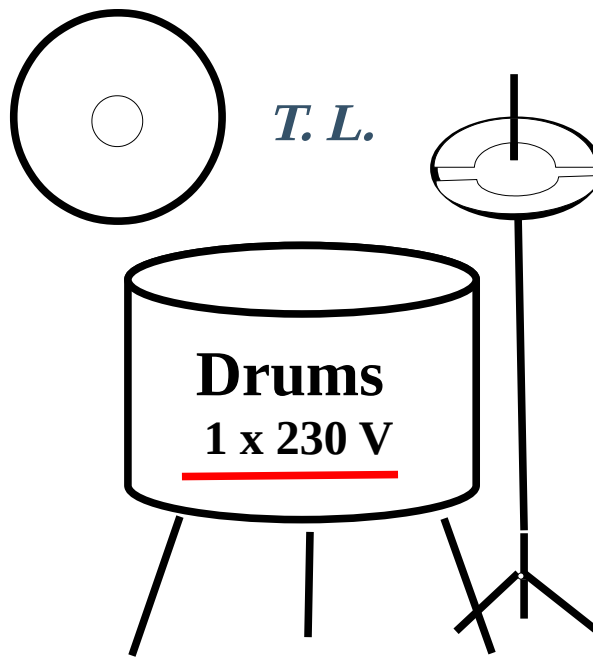

# *The Tierheims* – Channel List

<b>Channel</b>	<b>Instrument</b>	<b>Mic/DI</b>	<b>Stativ</b>
1.	Kick	Shure Beta 91	klein/Galgen
2.	Snare Top	Shure SM 57	klein/Galgen
3.	Snare Bottom	Shure SM 57	klein/Galgen
4.	Rack Tom	Sennheiser E 904	Klammer
5.	Floor Tom	Sennheiser E 904	Klammer
6.	Hi-Hat	Cond	klein/Galgen
7.	Overhead links	Cond	groß/Galgen
8.	Overhead rechts	Cond	groß/Galgen
9.	Git	Shure SM 57	klein/Galgen
10.	Bass	Sennheiser MD 421	klein/Galgen
11.	Bass	DI	-
12.	Main Voc	Shure SM 58	Tellerstativ 10 m Mic-Kabel
13.	Back Voc	Shure SM 58	groß/Galgen
14.	Back Voc	Shure SM 58	groß/Galgen

*The Tierheims* use their own Vocal Microphones

*Stage Plot*  
*The Tierheims*

**Back Voc**

*Susi* - Main Voc

**Back Voc**

**Monitor 1**

**Monitor 2**

**Monitor 3**