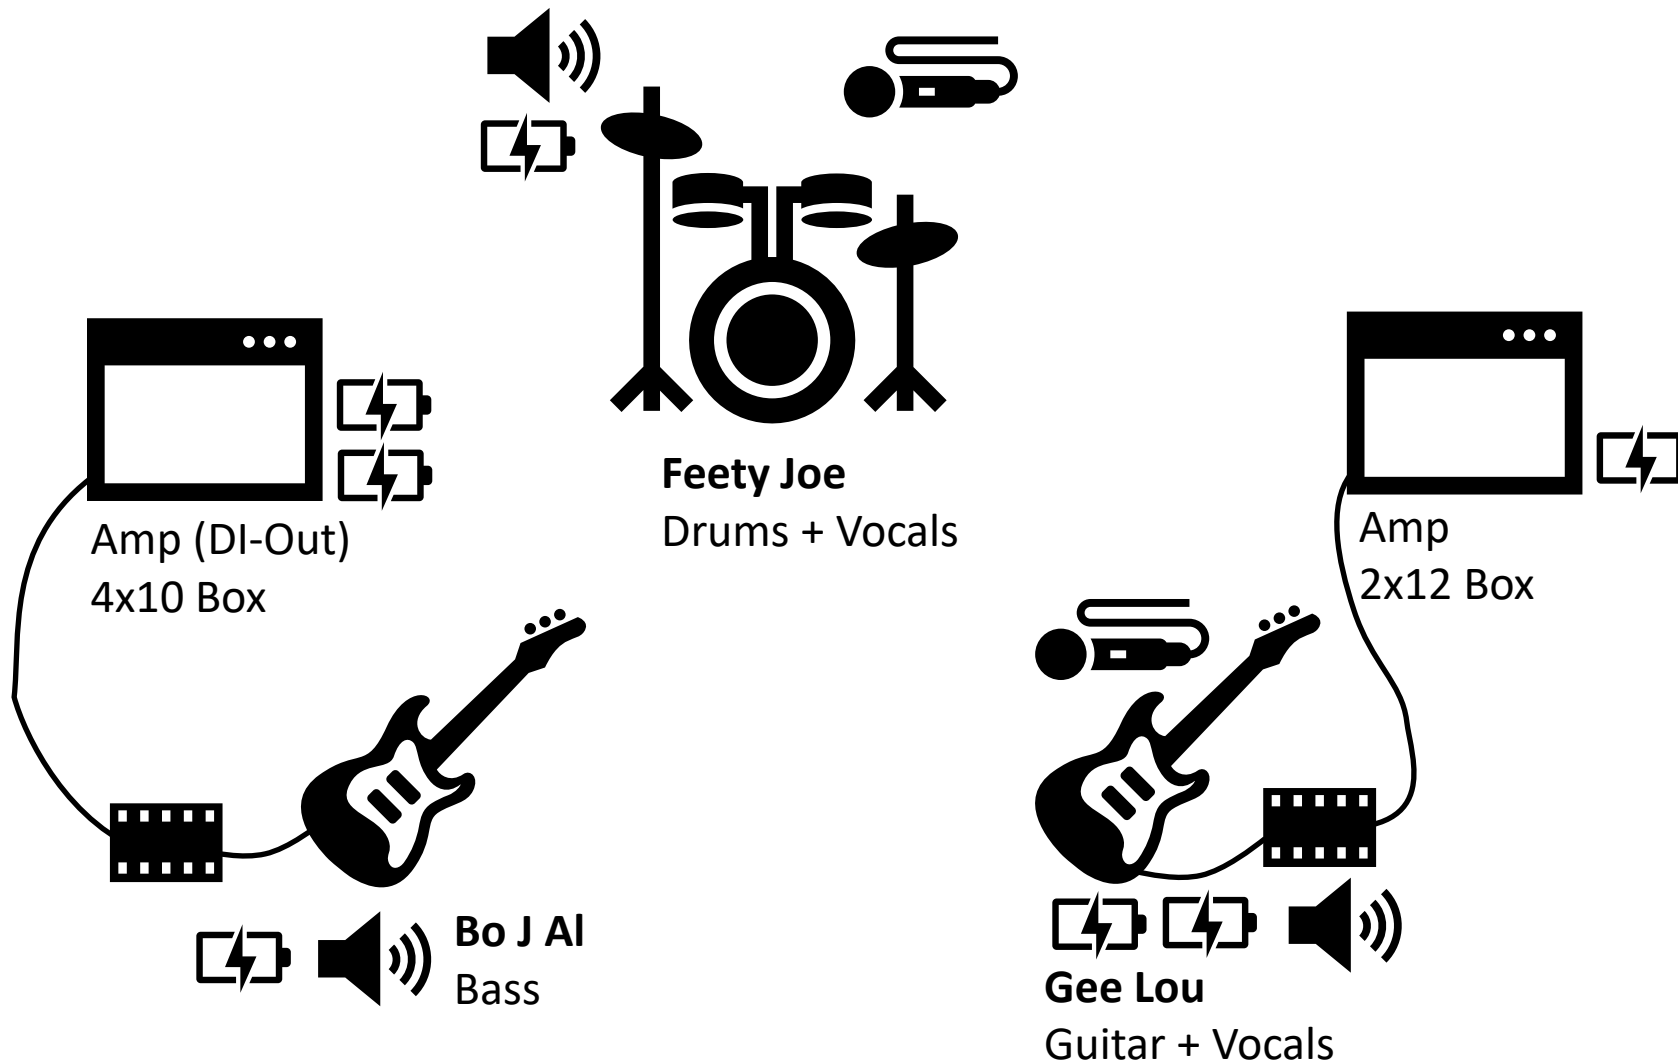

THE HONEYCLUB

Techrider 05/20

Legende

Instrumente

Amps + Boxen

Pedalboard

--- bitte stellen ---

Gesangsmikro:

Strom:

Monitor:

Drum Kit

- Bass Drum, Snare, Hi-Hat
- Floor Tom + Tom Tom
- Crash, Crash-Ride, Ride

Alle Gesangsmikros werden durch ein Vocal-Effectboard direkt in-line angeschlossen über ein kurzes zusätzliches XLR-Kabel