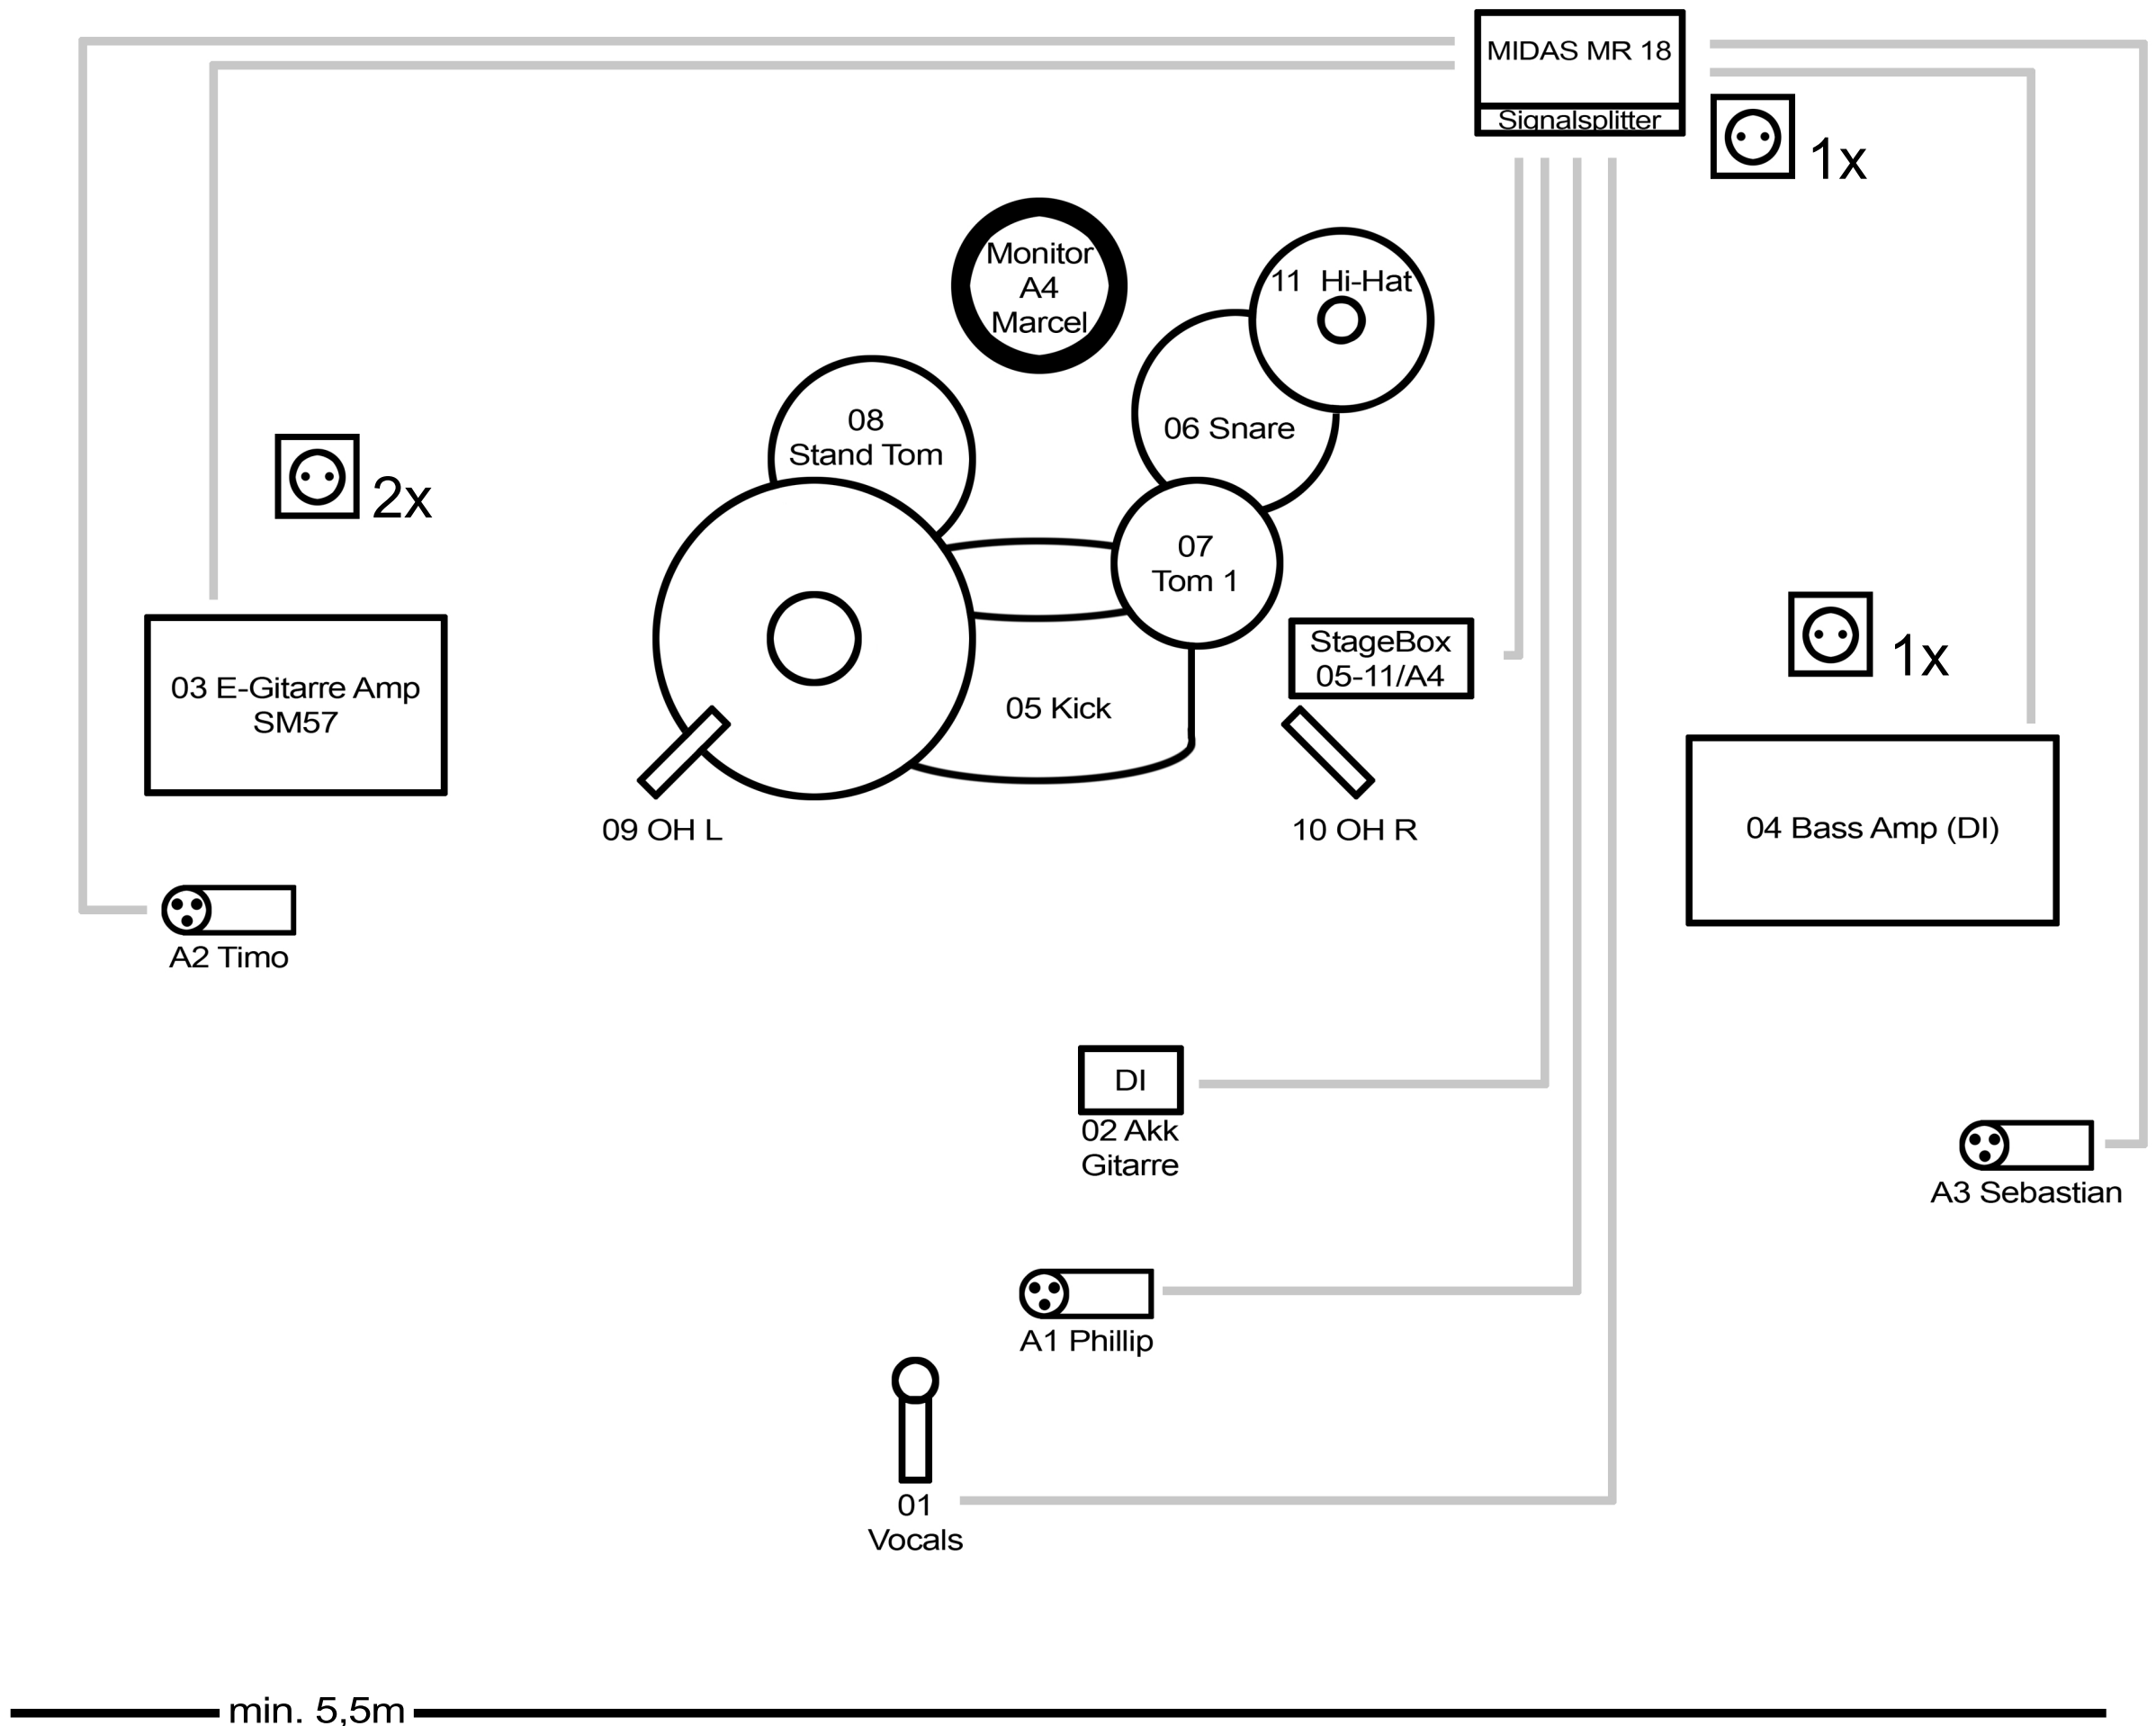

# STAGEPLAN

Egon Schwerkraft

## EINGANG

- 01. Vocals (Audix)
- 02. Akk. Gitarre (DI)
- 03. E-Gitarre (SM57)
- 04. E-Bass (DI)
- 05. Kick
- 06. Snare
- 07. Tom 1
- 08. Stand Tom
- 09. OH L
- 10. OH R
- 11. Hi-Hat
- 12. Timo Voc./Sprache
- 13. Sebastian Voc/Sprache

## AUX

- A1. Phillip (blau)
- A2. Timo (gelb)
- A3. Sebastian (orange)
- A4. Marcel (violett)

min. 3,5m

min. 5,5m