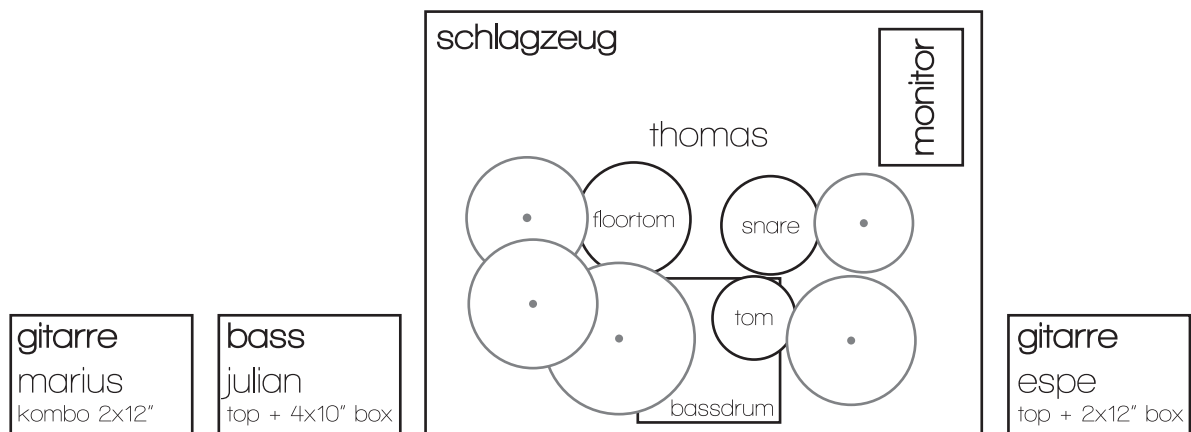

01	bassdrum	08	bass (di-out) julian
02	snare	09	gitarre marius
03	tom	10	gitarre espe
04	floortom	11	gesang marius
05	hi-hat	12	hauptgesang julian
06	overhead links	13	gesang espe
07	overhead rechts		

bühnenplan.

marius

monitor

julian

monitor

espe

monitor

publikum