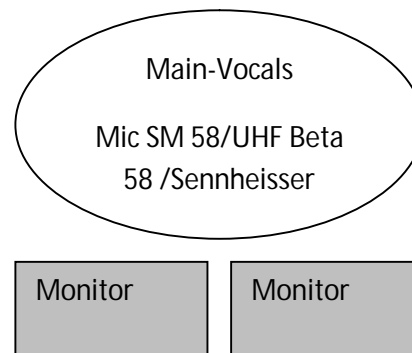

# Stageplan State of Euphoria

Mindestbühnenmaße: 5x3x0,6 Meter. Alle Mikrofone incl. Kabel, Ständer und Klemmen!

230V Steckdose

230 V Steckdose

230 V Steckdose