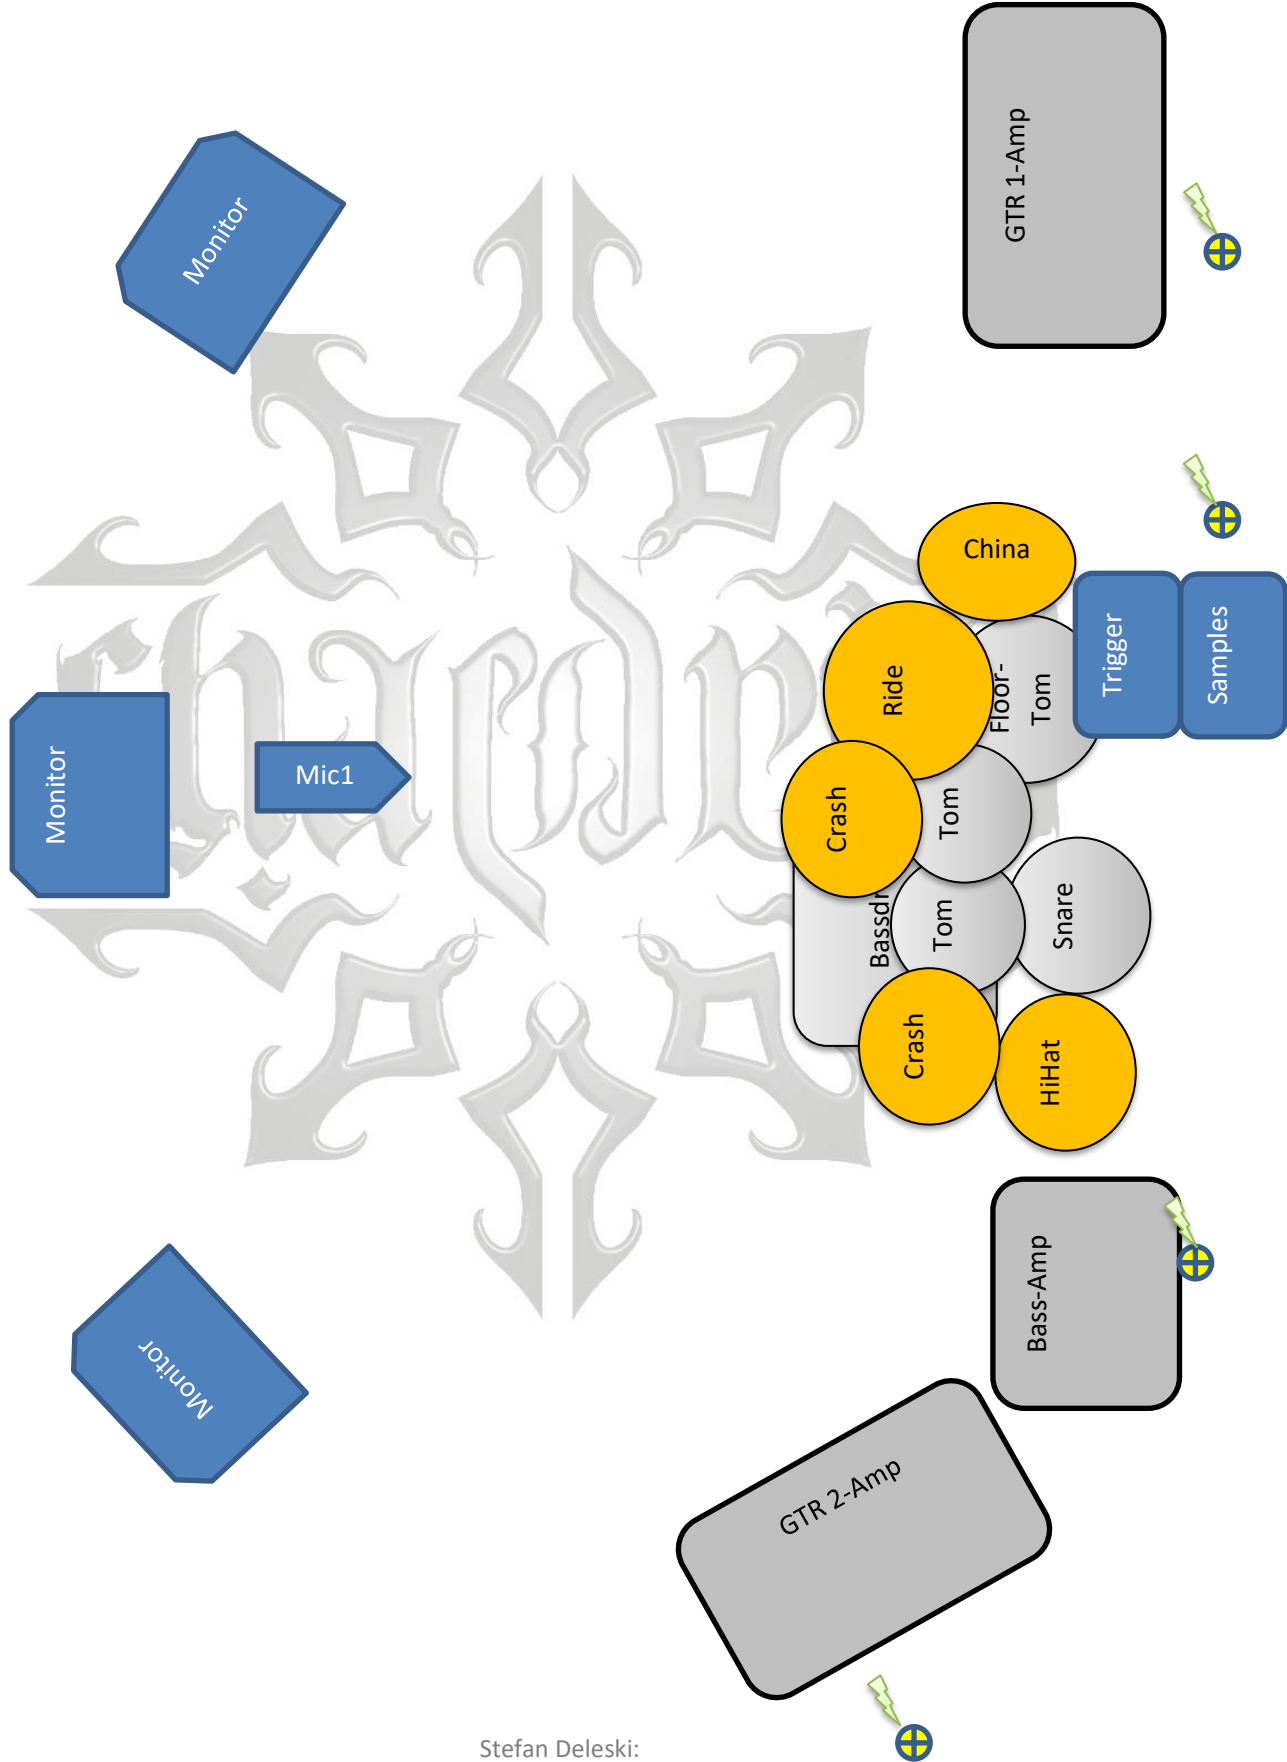

Chaedrist - Stage Rider

Gitarre 1: Modeller/AMP/BOX *

Gitarre 2: Modeller/AMP/BOX *

Bass: Modeller/AMP/BOX *

Schlagzeug: Snare, Kick, 3 Toms, 2 Crash, 1 Hihats, 1 Ride, 1 China

Roland TM-2, Cymatic LP16 (Intro, Zwischeneinspieler, Kicktrigger). Für Samples und Trigger werden jeweils eine DI Box benötigt

Gesang: SM58

* Stromversorgung, mind. 1 Steckdosen

Stefan Deleski:
Mobil:
E-Mail: