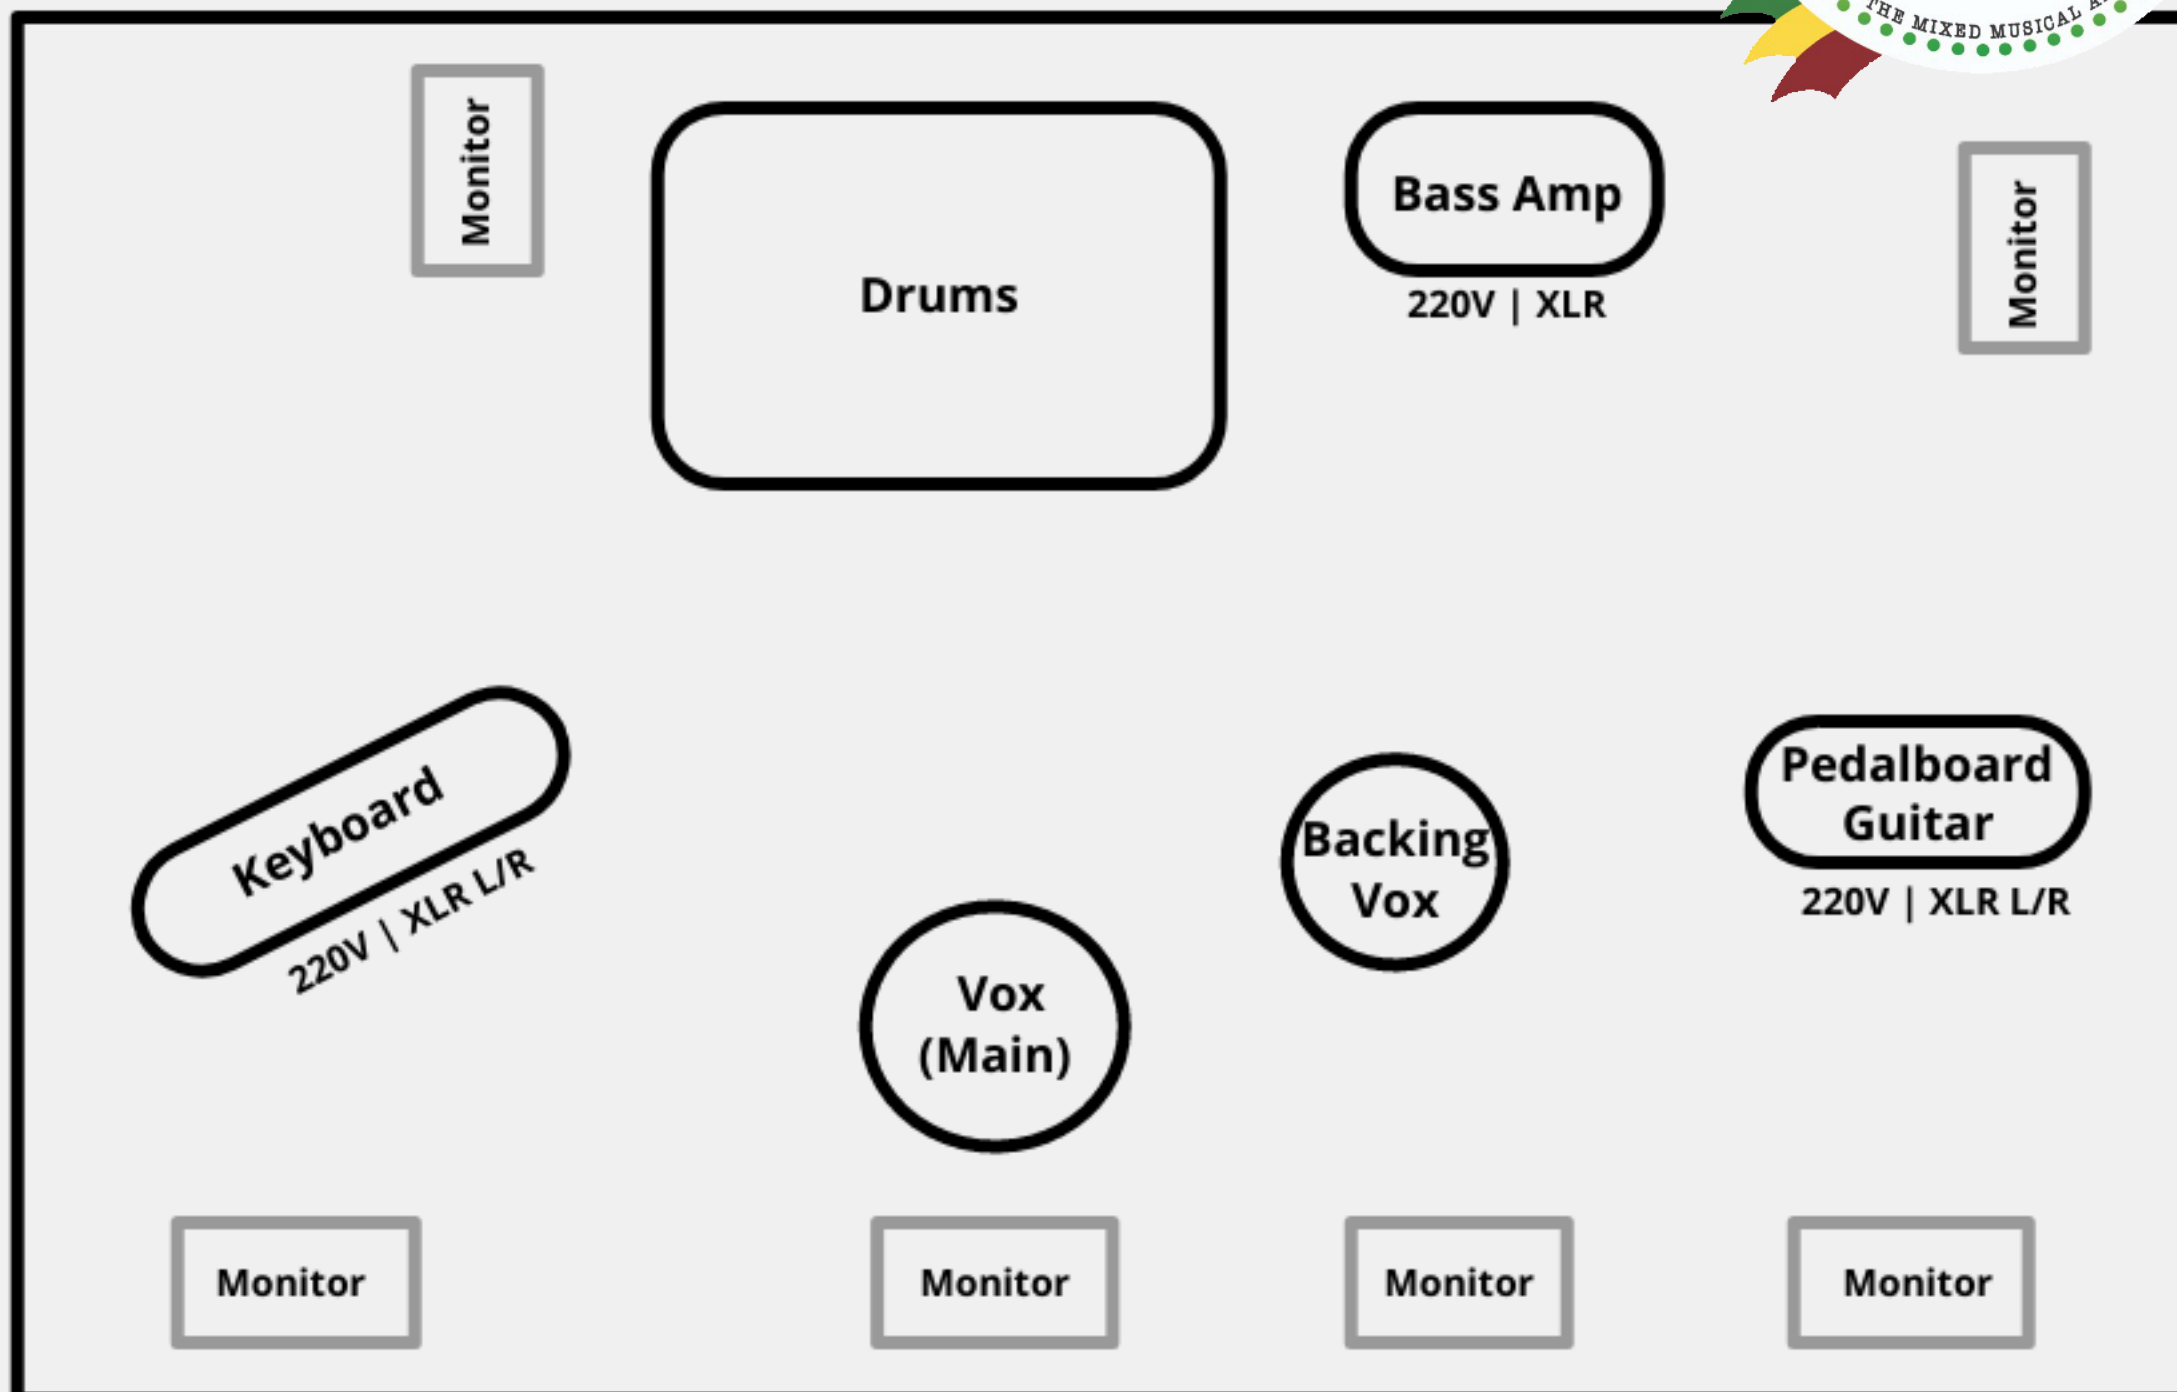

Lan Netty & the MMA

Stageplan

Contact - Tel.: +49 (0) 157 88 11 73 11

<http://www.lannetty.com>

FOH