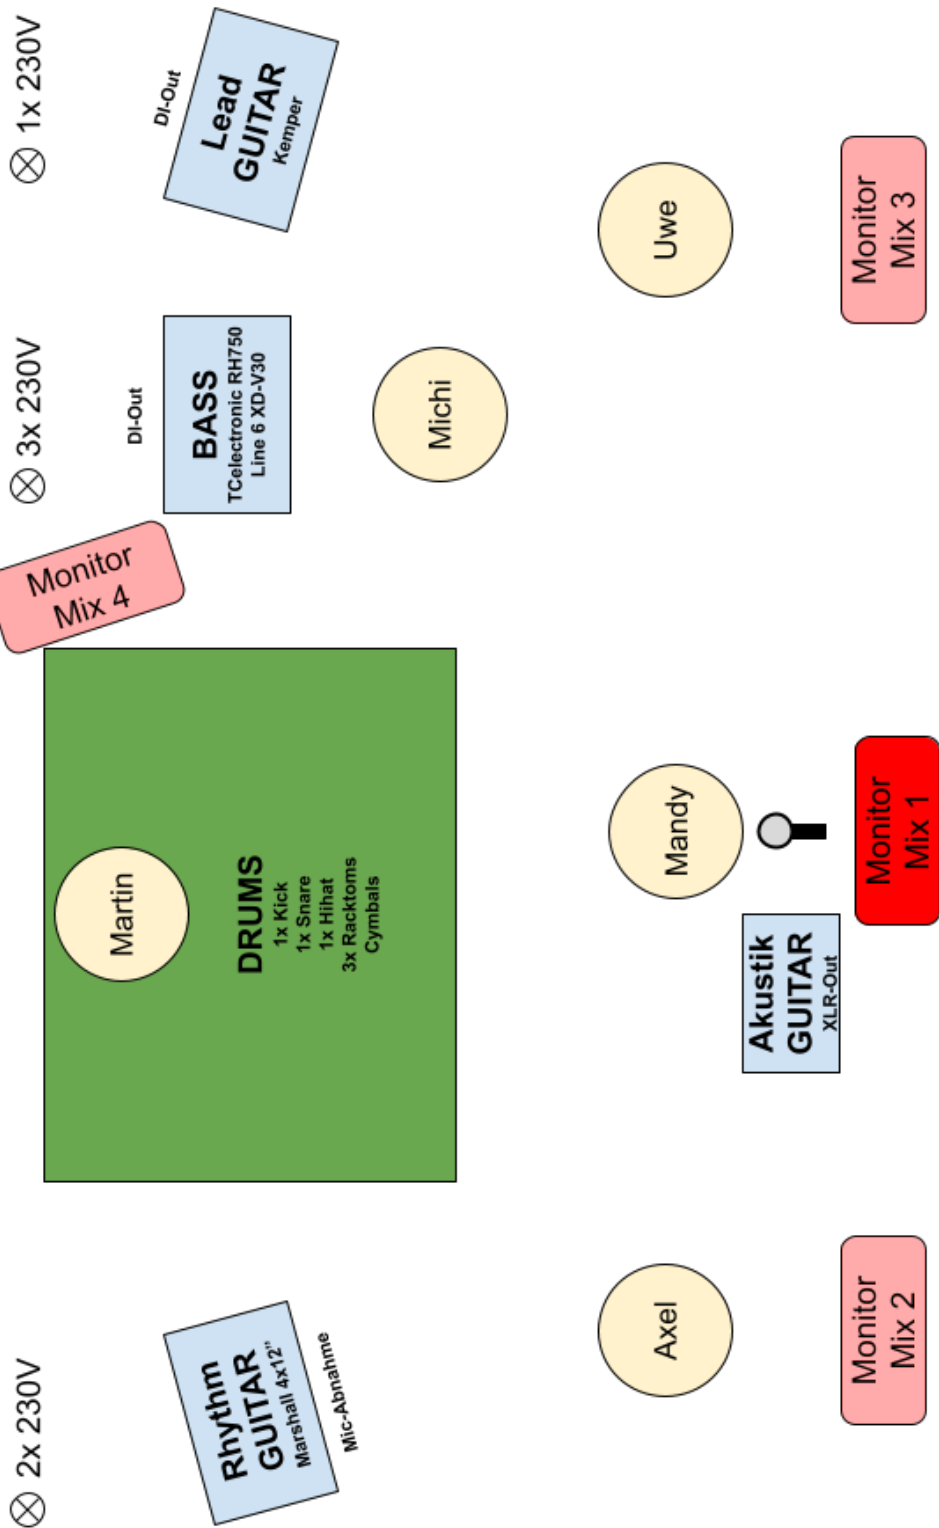

1	Kick	Mic	
2	Snare	Mic	
3	Hihat	Mic	
4	Tom 1	Mic	
5	Tom 2	Mic	
6	Tom 3	Mic	
7	OH L	Mic	
8	OH R	Mic	
9	Bass	DI-OUT	trafosymetrisch onboard
10	Rhythm Git	Mic	
12	Lead Git L/Mono	DI-OUT	trafosymetrisch onboard
12	Lead Git R(opt. bei Stereo)	DI-OUT	trafosymetrisch onboard
13	Akustik Gitarre (Mandy)	XLR-Out	
14	Lead Vocals	Mic	Tellerstativ ohne Galgen

### Monitor-Mix 1: nur Vocals + Akustik Gitarre

je nach Bühnengröße/Locationgröße evtl. weitere optionale Monitor-Mixe:

Monitor-Mix 2: etwas Lead Git

Monitor-Mix 3: etwas Rhythm Git

Monitor-Mix 4: etwas Kick, Bass, Git, Voc

# chimära

\* Monitor 2-4 je nach Bühnengröße/Location optional