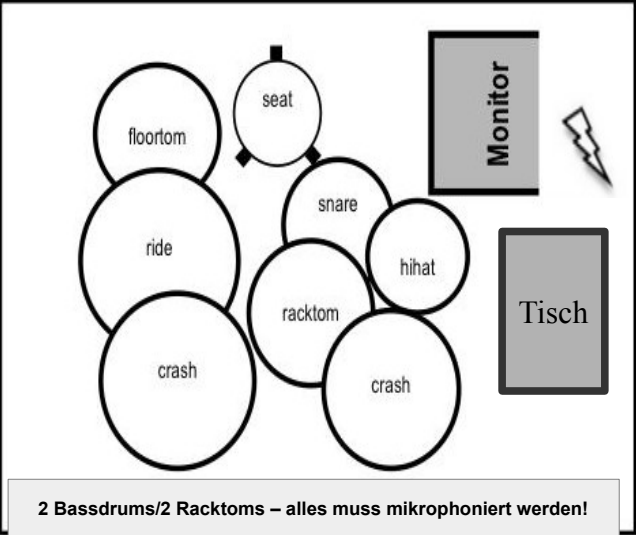

LAST SATANIC DIVINE

2 Bassdrums/2 Ractoms – alles muss mikrophoniert werden!

THIS STAGEPLOT IS PART OF THE CONTRACT!!