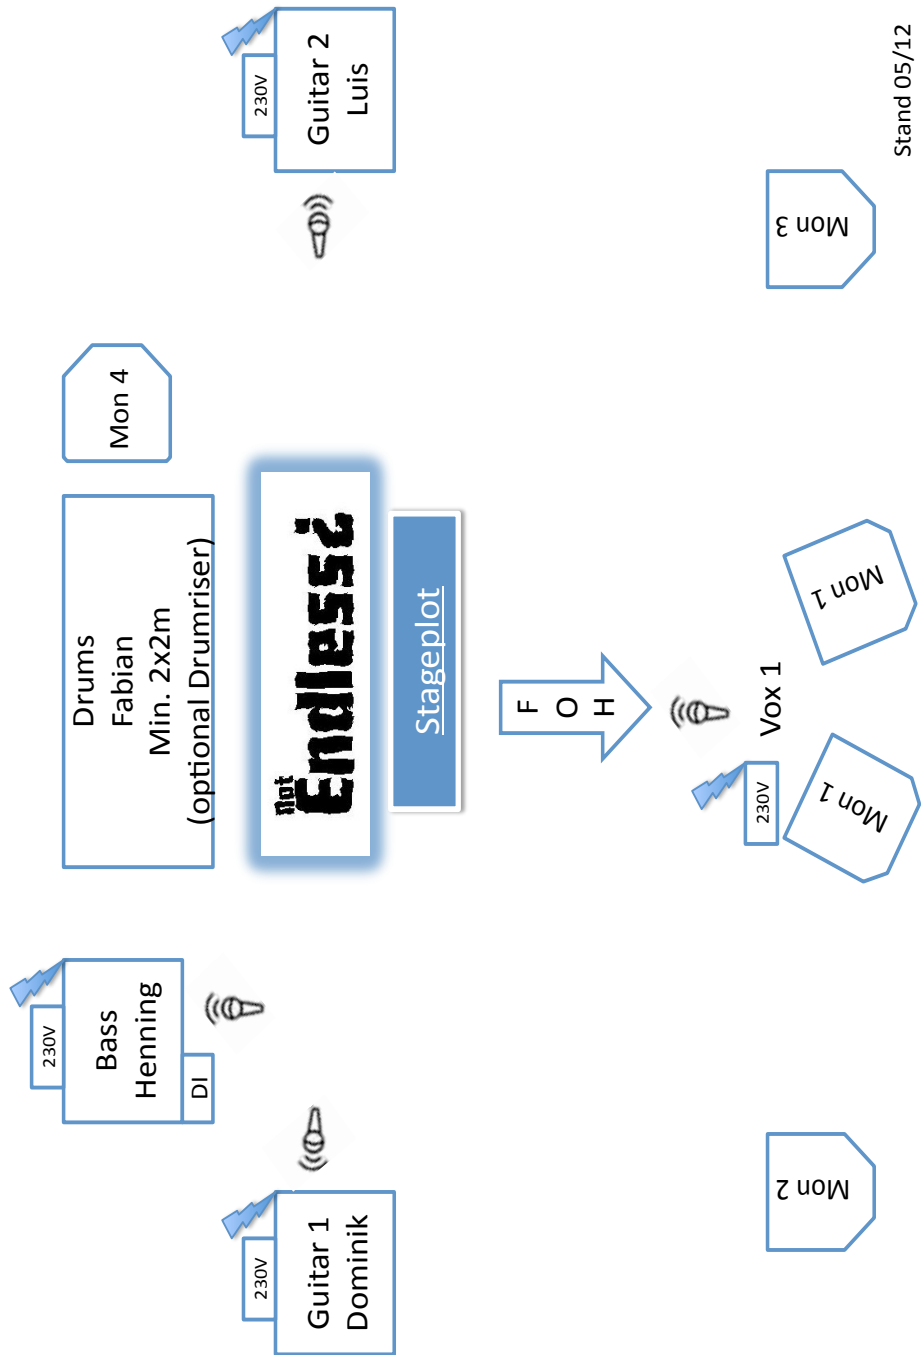

Der Veranstalter sorgt für eine, der "Location" angemessenen, Beschallungsanlage. Auch ein Monitoring mit min. 2 Wegen wird vorausgesetzt. Den Soundcheck als auch die Show mischt ein qualifizierter Techniker oder die Band reist nach absprache mit eigenem Techniker an. Die nötige Backline stellt die Band. Bei Fragen oder Änderungen bitte an Henning Mai (s. Kontakt) wenden. Benötigt wird ein Backstage Bereich vor und nach dem Konzert, sowie Verpflegung (siehe Catering Rider).

Vor dem Auftritt gibt es einen Soundcheck, sollte dies nicht in den Zeitrahmen passen einen Line-Check!

Inputlist

Ch	Instrument	Details	Mikrofon Vorschläge	Effekte
1	Kick	22"	Audix D6	Kompressor/Gate
2	Kick	22"	Beta 91	Kompressor/Gate
3	Snare	14"x5"	SM 57	Kompressor
4	HiHat	14"	Kondensator	
5	Tom 1	8"	Clip Mic (e904)	Gate
6	Tom 2	10"		
7	Tom 3	12"		
8	Tom 4	14"		
9	Tom 5	16"		
10	OH L		NT 5	
11	OH R		NT 5	
12	Bass		DI	
13	Bass		Beta 92	
14	Guitar 1		SM 57 / e906	
15	Guitar 2		SM 57 / e906	
16	Vox		SM 58 / e945	Kompressor/Plate Reverb/Distortion